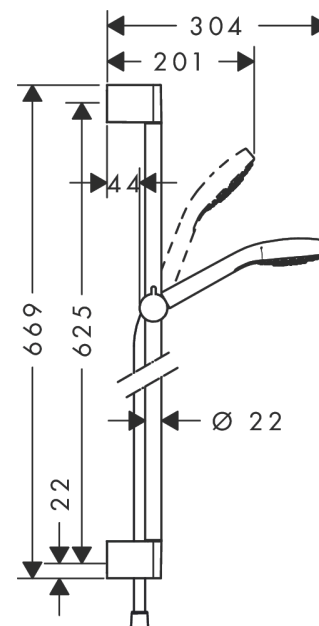

Croma Select S**Brusersæt Multi med bruserstang 65 cm**

Overflader : hvid/krom Art.Nr.: 26560400

**Beskrivelse****Kendetegn**

- består af: håndbruser, bruserstang, bruserslange, glider
- bruserstørrelse: 110 mm
- stråletype: SoftRain, IntenseRain, massage
- vælg stråletype komfortabelt med tryk på Select-knap
- bruserholderens vinkel kan justeres med 45°
- maksimal gennemstrømsmængde ved 3 bar: 16 l/min
- kugleled der modvirker fordrejning af bruserslangen
- vægmontering: kan monteres med skruer
- vægbeslag af kunststof
- stigerørlængde: 669 mm
- stangdiameter: 22 mm
- profil stigerør: rund
- boreafstand 625 mm mm

Produktdetaljer

VVS-nr.	737713740
Pris ekskl. moms	1.054,00 DKK
Pris inkl. moms *	1.317,50 DKK

Teknologi**Produktbillede****Måltegning**

Croma Select S**Brusersæt Multi med bruserstang 65 cm**

Overflader : hvid/krom Art.Nr.: 26560400

**Gennemløbsdiagram**

Værdierne for forbruget blev målt praksisorienteret og med de tilsvarende armaturer (termostat/blander/indbygget ventil).

Croma Select S
Brusersæt Multi med bruserstang 65 cm
Overflader : hvid/krom Art.Nr.: 26560400