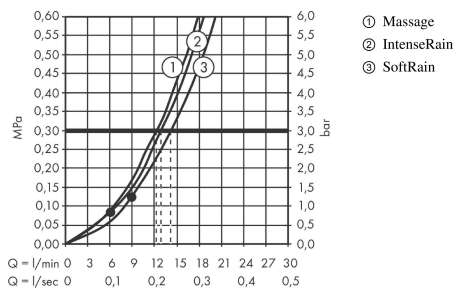

Croma Select S

Brusersæt Multi med bruserstang 65 cm

Overflader : hvid/krom Art.Nr.: 26560400

Gennemløbsdiagram

Værdierne for forbruget blev målt praksisorienteret og med de tilsvarende armaturer (termostat/blander/indbygget ventil).