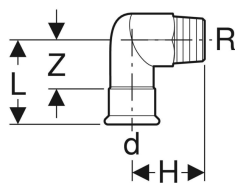

**Geberit Mapress Kobber overgangsvinkel 90° med udvendigt gevind (gas)**

Eksempelbillede

**Anvendelser**

- Til naturgas
- Til flydende gas
- Til naturgas og flydende gasser

**Egenskaber**

- Presseindikator

- Utæt ved manglende presning
- Markeret med gul
- Tætningsring af HNBR gul
- Pressemuffe med gul beskyttelsesprop

**Tekniske data**

Materiale | DR-messing CW602N

Varenr.	VVS nr.	DN	d, ø	R	arc	L	H	Z
34728	047680015	12 / 15	15 mm	1/2 "	90 °	3.5 cm	3.1 cm	1.5 cm
34729	047680232	15	18 mm	1/2 "	90 °	3.5 cm	3.4 cm	1.5 cm
34730	047680022	20	22 mm	3/4 "	90 °	3.8 cm	3.7 cm	1.7 cm