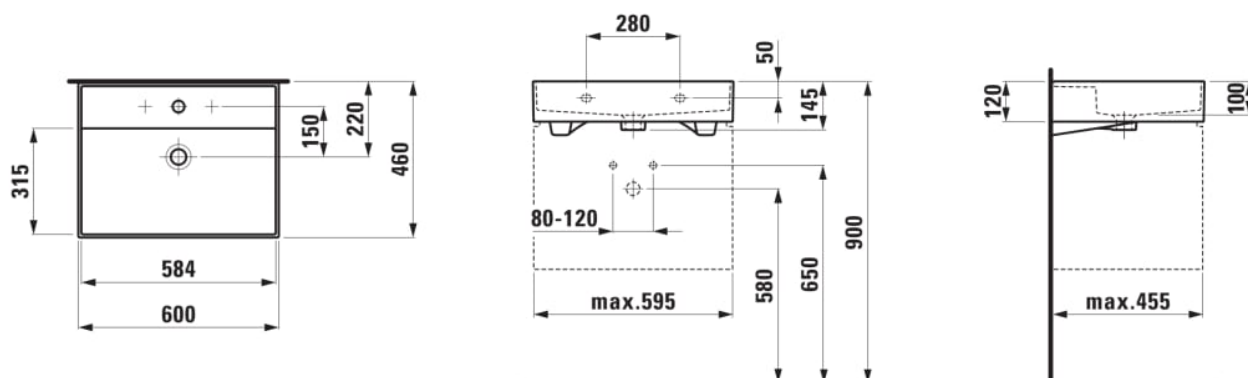

KARTELL LAUFEN

Håndvask

MÅL

Bredde	600 mm
Dybde	460 mm
Højde	145 mm

FARVE OG FINISH

<input type="checkbox"/>	757 Mat hvid
--------------------------	--------------

MULIGHEDER

104 - ét hanehul, center

Antal fæstningspunkter : 2

Form : Rektangulær

Hanehulskonfiguration : 1 hanehul i midten

Indvendig form : 6 – Rektangulær

Installationstype : Toiletbord, Væghængt

Kummebredde (mm) : 315

Kummedybde (mm) : 100

Kummelængde (mm) : 584

Materiale : SaphirKeramik

Nettovægt (kg) : 14,1

Overløbstype : Standard

Placering af kumme : Midten

Vaskkapacitet (l) : 8,4

TEKNISKE TEGNINGER

KOMPATIBEL MED