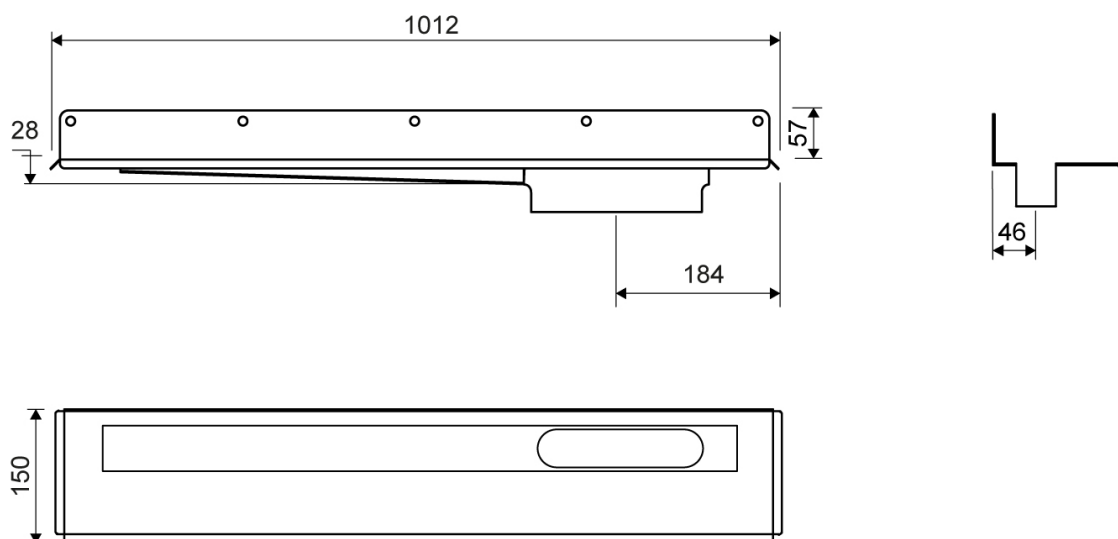

1004.0905

VVS: 155000809

Afløbsarmatur | 1004

Med sideafløb højre.

Til fri placering mod bagvæg uafhængig af eventuelle sidevægges placering
Kan kun bruges med ClassicLine.

Specifikationer

ARTIKEL NR 1004.0905	VVS NUMBER 155000809	MATERIALE Rustfri stål (AISI 304)
ANVENDELSE Linjeafløb	OVERFLADE Bejdsset	MEMBRAN Smøremembran eller membrandug
GULVKONSTRUKTION Alle	GULVBELÆGNING Fliser/klinker	MONTERING 6 mm plugs 4 mm skruer. Torx 20
CENTER (C) 184 mm	INDBYGNINGSLÆNGDE (L) 1012 mm	LÆNGDEMODEL 900 mm