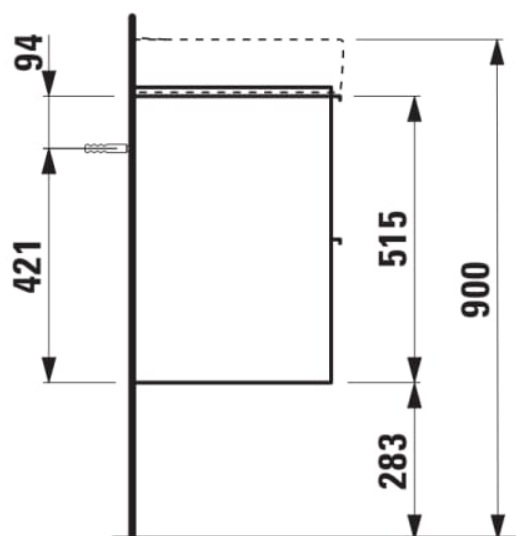

BASE

Vaskeskab med to skuffer til håndvask 818959

MÅL

Bredde	570 mm
Dybde	360 mm
Højde	530 mm

FARVE OG FINISH

<input type="checkbox"/>	260 Mat hvid
--------------------------	--------------

MULIGHEDER

F110 - BASE

Ben medfølger : 0

Hanehulskonfiguration : Ingen hanehuller

Indvendige hylder : 0

Indvendige skuffer : 0

Installationstype : Væghængt

Justerbare ben

Kombination af låger og skuffer : 2 skuffer

Lukke- og åbne-system : Soft-close-skuffer

Møbelkonfiguration : Skuffer

Nettovægt (kg) : 19,5

Placering af vask : Midten

Vasketype : Toiletbord

TEKNISKE TEGNINGER

KOMPATIBEL MED

Kompakt håndvask til nedfældning

H818959...1041