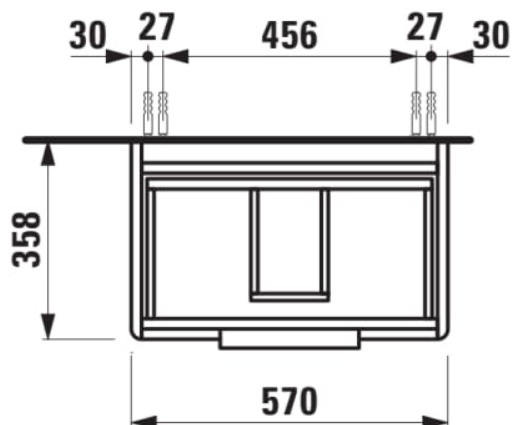

BASE

Vaskeskab med to skuffer til håndvask 818959

MÅL

Bredde	570 mm
Dybde	360 mm
Højde	530 mm

FARVE OG FINISH

<input type="checkbox"/>	260 Mat hvid
--------------------------	--------------

MULIGHEDER

F110 - BASE

Ben medfølger : 0

Hanehulskonfiguration : Ingen hanehuller

Indvendige hylder : 0

Indvendige skuffer : 0

Installationstype : Væghængt

Justerbare ben

Kombination af låger og skuffer : 2 skuffer

Lukke- og åbne-system : Soft-close-skuffer

Møbelkonfiguration : Skuffer

Nettovægt (kg) : 19,5

Placering af vask : Midten

Vasketype : Toiletbord

TEKNISKE TEGNINGER

KOMPATIBEL MED

Kompakt håndvask til nedfældning

H818959...1041