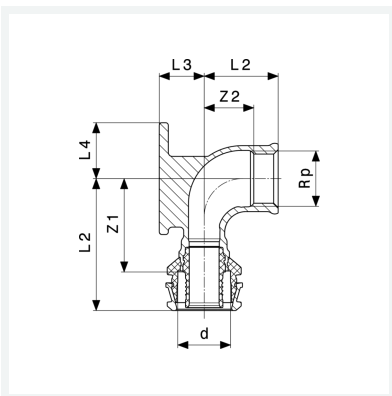

**Raxofix vægfitting  
med SC-Contur**  
- prestilslutning, Rp-gevind  
**model 5325.5**

**art.nr. 645 939**

## Egenskaber

Udvendig rørdiameter	d	20
Cylindrisk indvendigt gevind	Rp	¾
Z-mål 1	Z1	38 mm
Z-mål 2	Z2	19 mm
Længde 1	L1	53 mm
Længde 2	L2	29 mm
Længde 3	L3	17 mm
Længde 4	L4	21 mm
Vægt	172 g	
Volume	414,4 cm <sup>3</sup>	

# Datablad

**Raxofix vægfitting  
med SC-Contur  
model 5325.5  
art.nr. 645 939**