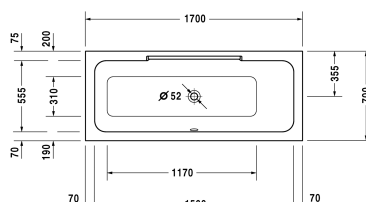

DuraStyle Badekar # 70029500000000

|< 1700 mm >|

Badekar	Dimension	Vægt	Ordrenummer
rektangulært, Indbygningsversion eller til badekarpanel, ryglæn i højre side, sanitærakryl , Filling capacity 140 l , water level 355 mm			
Farver			
00 Hvid (Alpin)			
Varianter			
Badekar	1700 x 700 mm	29,000 kg	70029500000000
Matchende udstyr			
Badekargreb krom			792804
Passende paneler			
Panel Back-to-wall version, til # 7X0294 (1700 x 700 mm), til # 7X0295 (1700 x 700 mm)	1690 x 690 mm		DS8776
Panel til niche, til # 7X0294 (1700 x 700 mm), til # 7X0295 (1700 x 700 mm), til # 7X0296 (1700 x 750 mm), til # 7X0297 (1700 x 750 mm)	1690 mm		DS8938
Panel højre hjørne, til # 7X0294 (1700 x 700 mm), til # 7X0295 (1700 x 700 mm)	1690 x 690 mm		DS8781
Panel venstre hjørne, til # 7X0294 (1700 x 700 mm), til # 7X0295 (1700 x 700 mm)	1690 x 690 mm		DS8786
Matchende produkter			
Befæstigelse til montering af bade- og brusekar, 3 stk.,			790103
Kantbånd til badekar til stødæmpning, Længde: 3300 mm, Bredde: 70 mm,			790126

DuraStyle Badekar # 70029500000000

|< 1700 mm >|

Bensæt til bade- og brusekar af akryl, med længde > 1000 mm, højdejusterbar fra 140 - 220 mm med støjbekyttelse til brusekar, 2 stk.,	790100
Monteringskasse til # 700294 / 700295,	791462
Støjbeskyttelse til akryl badekar ****, Indhold: Støjreducerende fastgørelse, Bitumen puder, kantbånd # 790126,	791368
Af- og overløbssæt Quadroval krom, til badekar med afløb i midten, afløbshoved 52 mm, Kabellængde 650 mm,	792202
Af- og overløbssæt Quadroval med vandpåfyldning, krom, *, til badekar med afløb i midten, afløbshoved 52 mm, Kabellængde 650 mm,	792203

Alle tegninger indeholder nødvendige mål indenfor standard tolerancer. De er angivet i mm og er vejledende. For præcise mål, specielt ved specielle anvendelsesområder, anbefaler vi at vente til produktet er modtaget.