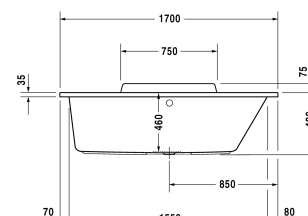

DuraStyle Badekar # 70029500000000

|< 1700 mm >|

Badekar	Dimension	Vægt	Ordrenummer
rektangulært, Indbygningsversion eller til badekarpanel, ryglæn i højre side, sanitærakryl , Filling capacity 140 l , water level 355 mm			
Farver			
00 Hvid (Alpin)			
Varianter			
Badekar	1700 x 700 mm	29,000 kg	70029500000000
Matchende udstyr			
Badekargreb krom			792804
Passende paneler			
Panel Back-to-wall version, til # 7X0294 (1700 x 700 mm), til # 7X0295 (1700 x 700 mm)	1690 x 690 mm		DS8776
Panel til niche, til # 7X0294 (1700 x 700 mm), til # 7X0295 (1700 x 700 mm), til # 7X0296 (1700 x 750 mm), til # 7X0297 (1700 x 750 mm)	1690 mm		DS8938
Panel højre hjørne, til # 7X0294 (1700 x 700 mm), til # 7X0295 (1700 x 700 mm)	1690 x 690 mm		DS8781
Panel venstre hjørne, til # 7X0294 (1700 x 700 mm), til # 7X0295 (1700 x 700 mm)	1690 x 690 mm		DS8786
Matchende produkter			
Befæstigelse til montering af bade- og brusekar, 3 stk.,			790103
Kantbånd til badekar til stødæmpning, Længde: 3300 mm, Bredde: 70 mm,			790126

DuraStyle Badekar # 70029500000000

|< 1700 mm >|

Bensæt til bade- og brusekar af akryl, med længde > 1000 mm, højdejusterbar fra 140 - 220 mm med støjbekyttelse til brusekar, 2 stk.,	790100
Monteringskasse til # 700294 / 700295,	791462
Støjbeskyttelse til akryl badekar ****, Indhold: Støjreducerende fastgørelse, Bitumen puder, kantbånd # 790126,	791368
Af- og overløbssæt Quadroval krom, til badekar med afløb i midten, afløbshoved 52 mm, Kabellængde 650 mm,	792202
Af- og overløbssæt Quadroval med vandpåfyldning, krom, *, til badekar med afløb i midten, afløbshoved 52 mm, Kabellængde 650 mm,	792203

Alle tegninger indeholder nødvendige mål indenfor standard tolerancer. De er angivet i mm og er vejledende. For præcise mål, specielt ved specielle anvendelsesområder, anbefaler vi at vente til produktet er modtaget.