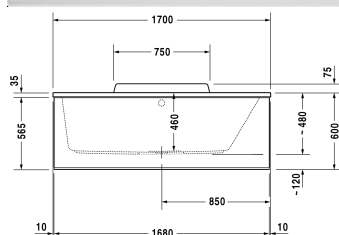

DuraStyle Badekar # 70029500000000

|< 1700 mm >|

Badekar	Dimension	Vægt	Ordrenummer
rektangulært, Indbygningsversion eller til badekarpanel, ryglæn i højre side, sanitærakryl , Filling capacity 140 l , water level 355 mm			
Farver			
00 Hvid (Alpin)			
Varianter			
Badekar	1700 x 700 mm	29,000 kg	70029500000000
Matchende udstyr			
Badekargreb krom			792804
Passende paneler			
Panel Back-to-wall version, til # 7X0294 (1700 x 700 mm), til # 7X0295 (1700 x 700 mm)	1690 x 690 mm		DS8776
Panel til niche, til # 7X0294 (1700 x 700 mm), til # 7X0295 (1700 x 700 mm), til # 7X0296 (1700 x 750 mm), til # 7X0297 (1700 x 750 mm)	1690 mm		DS8938
Panel højre hjørne, til # 7X0294 (1700 x 700 mm), til # 7X0295 (1700 x 700 mm)	1690 x 690 mm		DS8781
Panel venstre hjørne, til # 7X0294 (1700 x 700 mm), til # 7X0295 (1700 x 700 mm)	1690 x 690 mm		DS8786
Matchende produkter			
Befæstigelse til montering af bade- og brusekar, 3 stk.,			790103
Kantbånd til badekar til stødæmpning, Længde: 3300 mm, Bredde: 70 mm,			790126

DuraStyle Badekar # 70029500000000

|< 1700 mm >|

Bensæt til bade- og brusekar af akryl, med længde > 1000 mm, højdejusterbar fra 140 - 220 mm med støjbekyttelse til brusekar, 2 stk.,	790100
Monteringskasse til # 700294 / 700295,	791462
Støjbeskyttelse til akryl badekar ****, Indhold: Støjreducerende fastgørelse, Bitumen puder, kantbånd # 790126,	791368
Af- og overløbssæt Quadroval krom, til badekar med afløb i midten, afløbshoved 52 mm, Kabellængde 650 mm,	792202
Af- og overløbssæt Quadroval med vandpåfyldning, krom, *, til badekar med afløb i midten, afløbshoved 52 mm, Kabellængde 650 mm,	792203

Alle tegninger indeholder nødvendige mål indenfor standard tolerancer. De er angivet i mm og er vejledende. For præcise mål, specielt ved specielle anvendelsesområder, anbefaler vi at vente til produktet er modtaget.