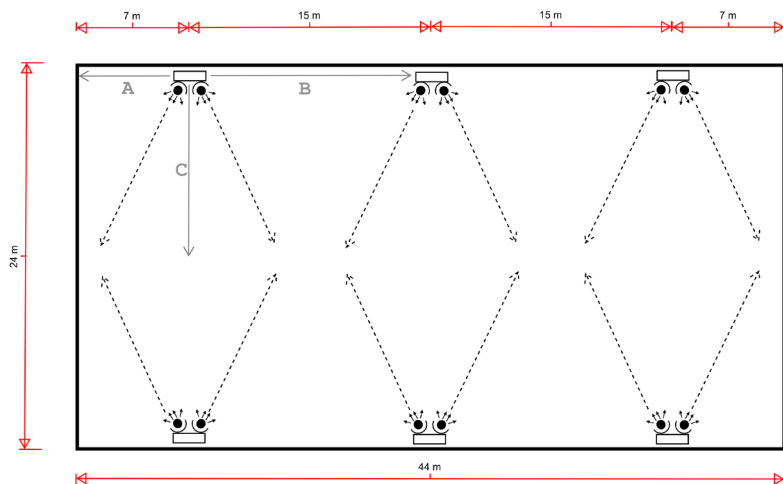

Højde h [m]	Hældning	A	B	C	Dækningsområde m ²
4,0	55°	7,5	15,0	13,0	195
5,0	55°	8,0	16,0	15,0	240
6,0	65°	8,0	16,0	17,0	272
7,0	65°	8,0	16,0	17,0	272
8,0	65°	7,5	15,0	18,0	270

Eksempel på placering i hal i 4 meters højde