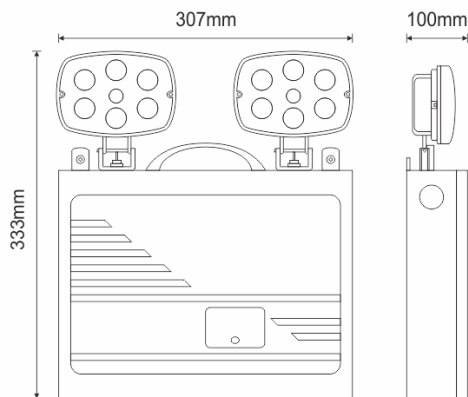

EXIT ZONE

Nødlampe EZ-L110 2x6W

LED

KABINET:	Polycarbonat
KABINETFARVE:	Lys grå
MÅL:	Se tegning
LYSKILDE:	2 x 6W LED
FORSYNINGSSPÆNDING:	230V AC
Pb-AKKU:	12V/7Ah (1h)
LYSUDBYTTE (Net / Nød):	100%
ISOLATIONSKLASSE:	I
KAPSLINGSKLASSE:	IP 65
ARTIKELNUMMER:	EZ-L110 (800020)
VÆGT:	4200gram

EZ-L110 2X6W nødlampe er specielt udviklet til oplysning af større områder. Lampehovedet er drejbart.

Hvert lampehoved har en effekt på 6 watt (LED) i nøddrift.

Fakta

Tilslutningsklemmer: 3 x 2,5mm²
Forsyningsspænding: 230V AC
Lyskilde: 2 x 6W LED

Montering

V På væg

Tilbehør

- Boldgitter (Varenr. 600020)
400x400x180mm
- Batteri 7Ah (Varenr. W620024)

05.06a

EXIT ZONE

EZ-L110 - 2x6W

Afstandstabel