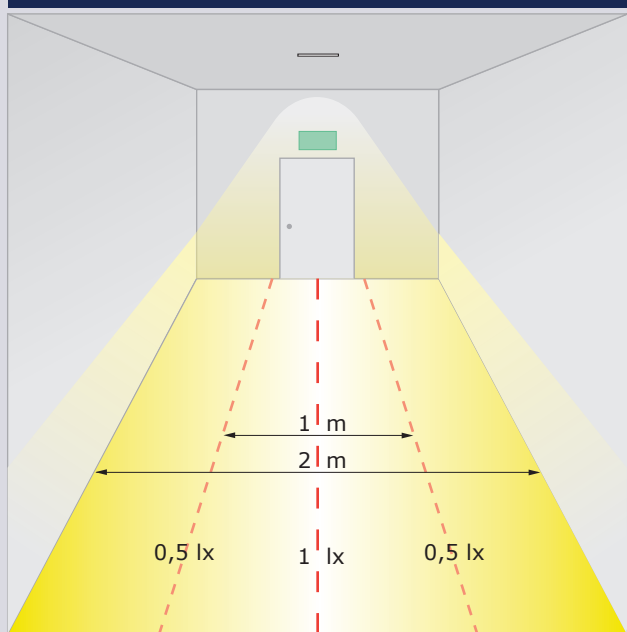

EZ-L110 2X6W nødlampe er specielt udviklet til oplysning af større områder. Lampehovedet er drejbart.

Hvert lampehoved har en effekt på 6 watt (LED) i nøddrift.

Fakta

Tilslutningsklemmer: 3 x 2,5mm²
Forsyningsspænding: 230V AC
Lyskilde: 2 x 6W LED

Belysning af flugtvej iht. DIN EN 1838 4.2.1

Afstandstabel baseres på følgende faktorer:

- Lyskilde: LED 2 x 6W
- Refleksionsgrad: 0
- Min. belysningsstyrke på gulvets midterlinje: 1lx
- Min. belysningsstyrke på det halve af flugtvejen: 0,5lx
- Sammenlignelighed på midterlinje max. 40:1