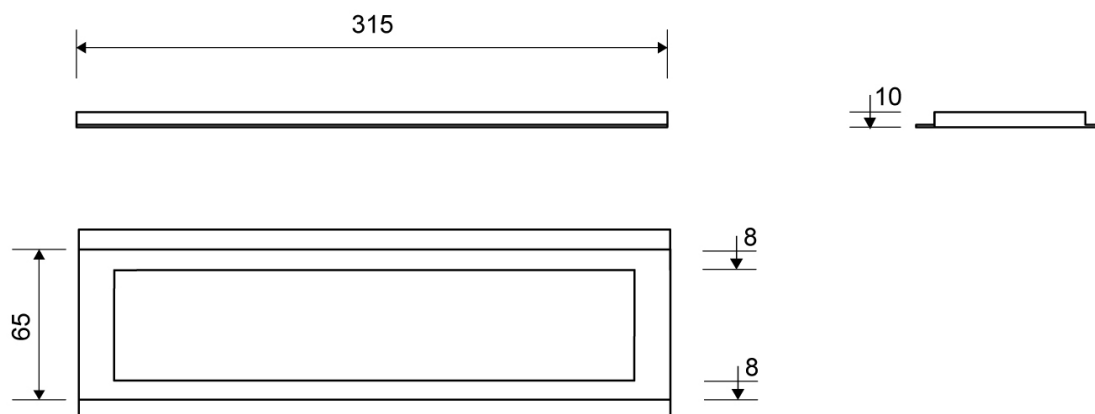

Kunststof

3910.0310

Produkter