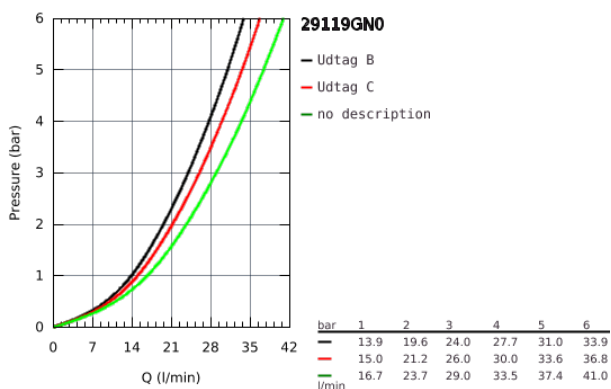

## 29 119 GN0 GROHTHERM SMARTCONTROL TERMOSTAT TIL INDBYGNING MED TO VENTILER

### PRODUKTBESKRIVELSE

- Farve: Børstet Cool Sunrise
- Forplade, skal installeres med:
- GROHE Rapido SmartBox 35 600/35 604
- metal væglade med GROHE FastFixation (al installation skjules), 6° justerbar
- GROHE Long-Life Shine-belægning
- SmartControl - tryk for ON-OFF trykbetjening for aktivering/deaktivering, drej for at justere volumen fra GROHE Water Saving til fuld gennemstrømning
- udskiftelige symboler
- GROHE TurboStat kompakt termostatelement
- med GROHE SafeStop ved 38° C
- GROHE SafeStop Plus valgfri temperaturbegrænser på 43°C / 46°C inkluderet
- indbygget kontraventil og snavssamler
- flere udgange kan anvendes samtidigt
- indbygningsdele købes separat
- vandflow: udgang B = 24 l/min udgang C = 26 l/min udgang B+C = 29 l/min