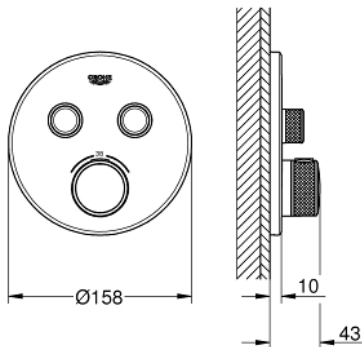

## 29 119 GN0 GROHTHERM SMARTCONTROL TERMOSTAT TIL INDBYGNING MED TO VENTILER

### PRODUKTBESKRIVELSE

- Farve: Børstet Cool Sunrise
- Forplade, skal installeres med:
- GROHE Rapido SmartBox 35 600/35 604
- metal væglade med GROHE FastFixation (al installation skjules), 6° justerbar
- GROHE Long-Life Shine-belægning
- SmartControl - tryk for ON-OFF trykbetjening for aktivering/deaktivering, drej for at justere volumen fra GROHE Water Saving til fuld gennemstrømning
- udskiftelige symboler
- GROHE TurboStat kompakt termostatelement
- med GROHE SafeStop ved 38° C
- GROHE SafeStop Plus valgfri temperaturbegrænser på 43°C / 46°C inkluderet
- indbygget kontraventil og snavssamler
- flere udgange kan anvendes samtidigt
- indbygningsdele købes separat
- vandflow: udgang B = 24 l/min udgang C = 26 l/min udgang B+C = 29 l/min