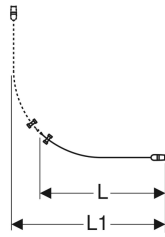

Ifö Space svingdør bueformet, knopgreb

Eksempelbillede

Anvendelser

- Til private badeværelser og hoteller

Egenskaber

- Halvt indrammet
- Bueformet
- Kan bruges som enkeltdør eller i kombination med en anden dør eller i kombination med en fast brusevæg

- Vendbar
- Med håndtag
- Med hæve-sænke-mekanisme
- Svingdørsåbning
- Sikkerhedsglas
- Indstillelig i længde og bredde, +/- 2 cm

Tekniske data

Materiale | Aluminium

Leverancens indhold

- Svingdør
- Tætningsliste mod gulv
- Tætningsliste, magnetisk