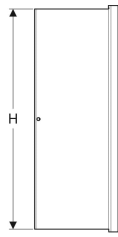

Ifö Space svingdør bueformet, knopgreb

Eksempelbillede

Anvendelser

- Til private badeværelser og hoteller

Egenskaber

- Halvt indrammet
- Bueformet
- Kan bruges som enkeltdør eller i kombination med en anden dør eller i kombination med en fast brusevæg

- Vendbar
- Med håndtag
- Med hæve-sænke-mekanisme
- Svingdørsåbning
- Sikkerhedsglas
- Indstillelig i længde og bredde, +/- 2 cm

Tekniske data

Materiale | Aluminium

Leverancens indhold

- Svingdør
- Tætningsliste mod gulv
- Tætningsliste, magnetisk

Varenr.	VVS nr.	Farve / overflade	L	L1	H	Glastykkelse	kr./stk. Ekskl. moms	kr./stk. Inkl. moms
058800190	673822483	Sølvfarver / Glas transparent	63.3 cm	80 cm	200 cm	6 mm	3.065	3.831
058808190	673820283	Sølvfarver / Glas transparent	63.3 cm	80 cm	185 cm	6 mm	3.065	3.831
058900180	673822490	Hvid / Glas transparent	73.3 cm	90 cm	200 cm	6 mm	3.065	3.831
058900190	673822493	Sølvfarver / Glas transparent	73.3 cm	90 cm	200 cm	6 mm	3.065	3.831
058900192	673822593	Sølvfarver / Glas mat	73.3 cm	90 cm	200 cm	6 mm	3.065	3.831
058908190	673820293	Sølvfarver / Glas transparent	73.3 cm	90 cm	185 cm	6 mm	3.065	3.831