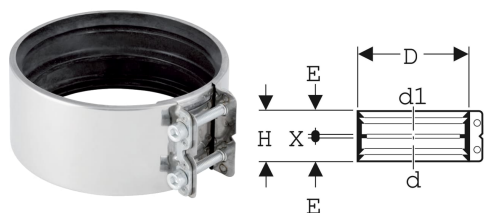

## Geberit kromstålskobling

Eksempelbillede

### Anvendelser

- Til afløb fra bygninger
- Til afvanding af grunde
- Til samling af rør og fittings af samme eller forskellige materialer

### Egenskaber

- Med tætning af EPDM