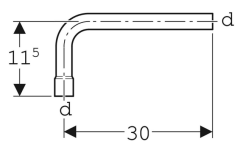

Geberit skyllerørsforlænger 90° med stikmuffe

Eksempelbillede

Anvendelser

- Til forlængelse af skyllerør til højthængende Geberit synlige cisterner

Tekniske data

Materiale

| PVC

Leverancens indhold

- Lim

Varenr.	VVS nr.	Farve / overflade	d, ø	arc
119.060.11.1	617742032	Alpin-hvid	32 mm	90 °

- Tangit PVC-U speciallim følger med dette produkt. Dette forbrugsmateriale indeholder klassificerede farlige stoffer. Henvisninger og foranstaltninger til sikker håndtering af farlige stoffer fremgår af www.geberit.com.