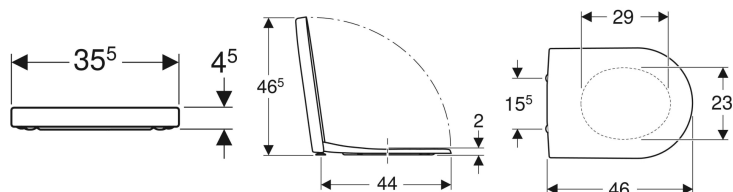

Geberit Renova Plan toiletsæde fastgørelse oppefra

Eksempelbillede

Egenskaber

- Toiletlåg overlapper

Tekniske data

Materiale	Duroplast
Bolte monteringsmål	15.5 cm

Varenr.	VVS nr.	Farve / overflade	Quick-Release-hængsel	Soft close	Beslag	Hængselmateriale
500.838.01.1	614644300	Hvid / Blank	Ja	Ja	Oppefra	Messing forkromet
573085000	614644200	Hvid / Blank	Nej	Ja	Oppefra	Messing forkromet
573085010		Manhattan / Blank	Nej	Ja	Oppefra	Rustfrit stål
573085068		Pergamon / Blank	Nej	Ja	Oppefra	Rustfrit stål
573085030		Ægæisk / Blank	Nej	Ja	Oppefra	Rustfrit stål
573075000	614644100	Hvid / Blank	Nej	Nej	Oppefra	Rustfrit stål