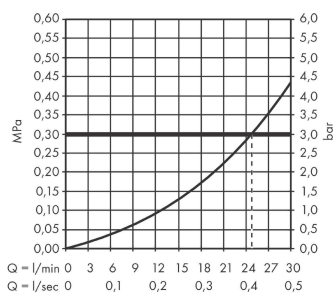

Vivenis Kartud

Overflader : krom Art.Nr.: 75410000

Beskrivelse

Kendetegn

- tilslutningstype: G 1/2
- med roset
- fremspring 202 mm
- vægmontering
- maksimal gennemstrømsmængde ved 3 bar: 24,3 l/min
- stråletype: WaterfallStream

Gennemløbsdiagram

Værdierne for forbruget blev målt praksisorienteret og med de tilsvarende armaturer (termostat/blander/indbygget ventil).