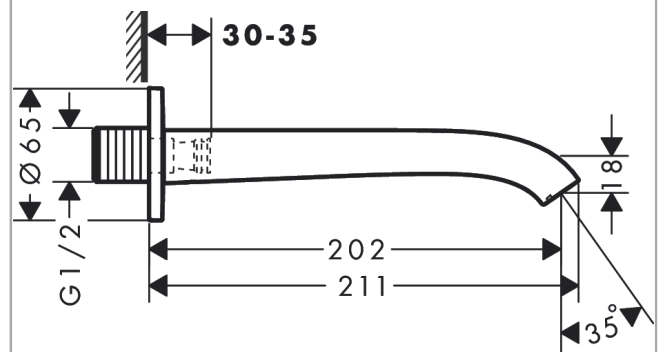

Vivenis Kartud

Overflader : krom Art.Nr.: 75410000

Beskrivelse

Kendetegn

- tilslutningstype: G 1/2
- med roset
- fremspring 202 mm
- vægmontering
- maksimal gennemstrømsmængde ved 3 bar: 24,3 l/min
- stråletype: WaterfallStream

Gennemløbsdiagram

Værdierne for forbruget blev målt praksisorienteret og med de tilsvarende armaturer (termostat/blander/indbygget ventil).