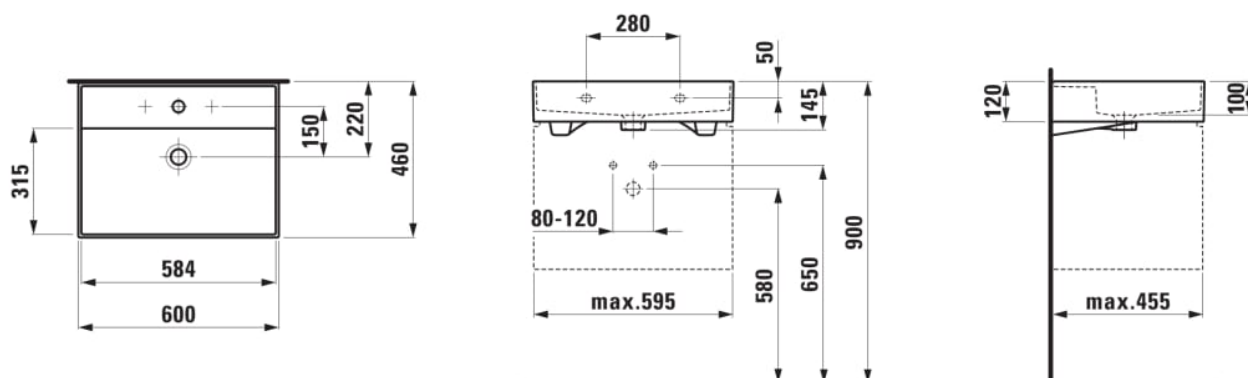

KARTELL LAUFEN

Håndvask

MÅL

Bredde	600 mm
Dybde	460 mm
Højde	145 mm

FARVE OG FINISH

■	759 Matgrå
---	------------

MULIGHEDER

104 - ét hanehul, center

Antal fæstningspunkter : 2

Form : Rektangulær

Hanehulskonfiguration : 1 hanehul i midten

Indvendig form : 6 – Rektangulær

Installationstype : Toiletbord, Væghængt

Kummebredde (mm) : 315

Kummedybde (mm) : 100

Kummelængde (mm) : 584

Materiale : SaphirKeramik

Nettovægt (kg) : 14,1

Overløbstype : Standard

Placering af kumme : Midten

Vaskkapacitet (l) : 8,4

TEKNISKE TEGNINGER

KOMPATIBEL MED