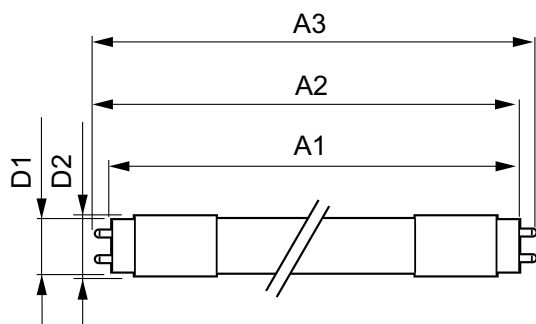

MASTER LED-rør T8 ultra effektiv

Lysstyringssystemer og dæmpning

Dæmpbar	Nej
---------	-----

Mekanik og armaturhus

Lyskildefinish	Matteret
Lyskildemateriale	Glass
Produktlængde	1500 mm
Lyskildeform	Rør, dobbelte ender

Målskitse

MAS LEDtube 1500mm UE 20W 865 T8

Product	D1	D2	A1	A2	A3
MAS LEDtube 1500mm UE 20W 865 T8	25,8 mm	28 mm	1498,8 mm	1505,9 mm	1513 mm

Fotometriske data

Spectral Power Distribution Colour

Light Distribution Diagram