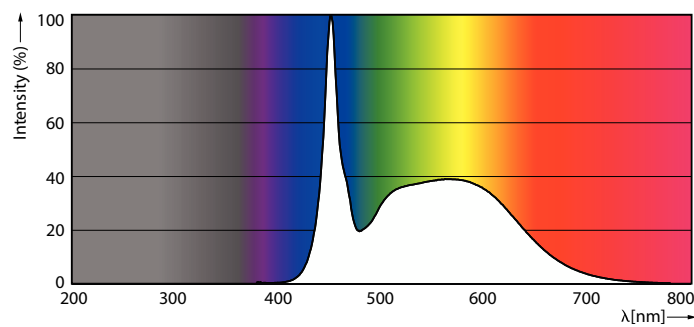

Fotometriske data

Spectral Power Distribution Colour