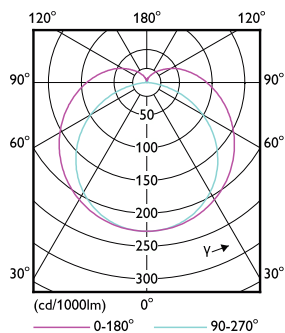

Målskitse

MAS LEDtube 1500mm UE 20W 865 T8

Product	D1	D2	A1	A2	A3
MAS LEDtube 1500mm UE 20W 865 T8	25,8 mm	28 mm	1498,8 mm	1505,9 mm	1513 mm

Fotometriske data

Spectral Power Distribution Colour

Light Distribution Diagram

MASTER LED-rør T8 ultra effektiv

Fotometriske data

General uniform lighting

General uniform lighting

Levetid

LEDtube MAS 20W 70K FailureRate-LED

Life Expectancy Diagram

LumenVsTc