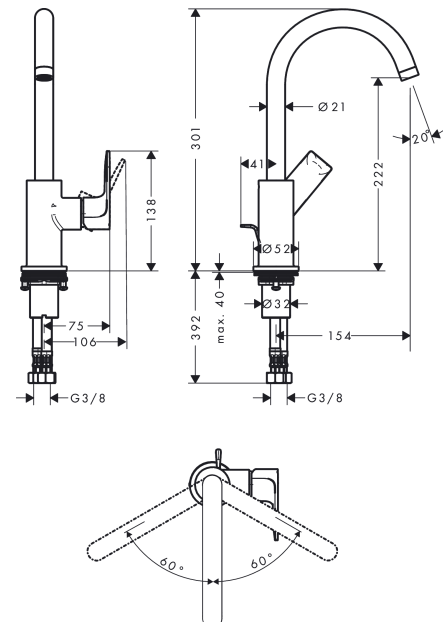

#### Designpriser

#### Måltegning

**Rebris E**

**1-grebs håndvaskarmatur 210 med svingtud og løft-op bundventil**

Overflader : krom Art.Nr.: 72576000

**Gennemløbsdiagram**