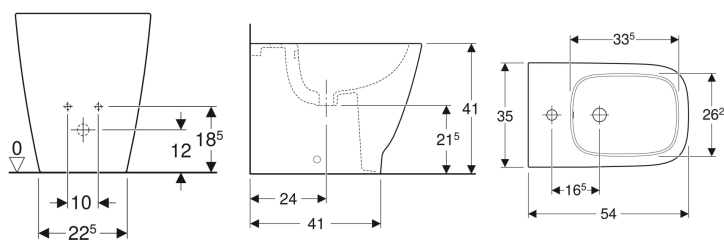

Geberit Smyle Square gulvstående bidet, back to wall, skjult montering

Eksempelbillede

Egenskaber

- Gulvstående
- Back to wall
- Skjult vandtilslutning

- Skjult montering
- Skjulte monteringsbeslag

Tekniske data

Materiale | Porcelæn

Leverancens indhold

- Monteringsbeslag

Varenr.	VVS nr.	Farve / overflade	Overløb	B	H	T
500.841.00.1	676105100	Hvid	Synlig	35 cm	34.5 cm	54 cm
500.841.00.8	676105130	Hvid / KeraTect	Synlig	35 cm	34.5 cm	54 cm