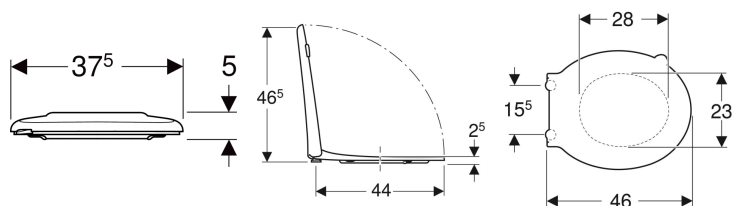

Geberit Renova Comfort toiletsæde barrier-free, fastgørelse oppefra

Eksempelbillede

Egenskaber

- Barrier-free
- Hængselaksel af rustfrit stål, gennemgående
- Toiletlåg overlapper

Tekniske data

Materiale	Duroplast
Bolte monteringsmål	15.5 cm

Leverancens indhold

- Udligningsbuffer med håndtag til toiletlåg

Varenr.	VVS nr.	Farve / overflade	Soft close	Beslag	Hængselmateriale
500.679.01.2	614642105	Karminrød	Nej	Oppefra	Rustfrit stål