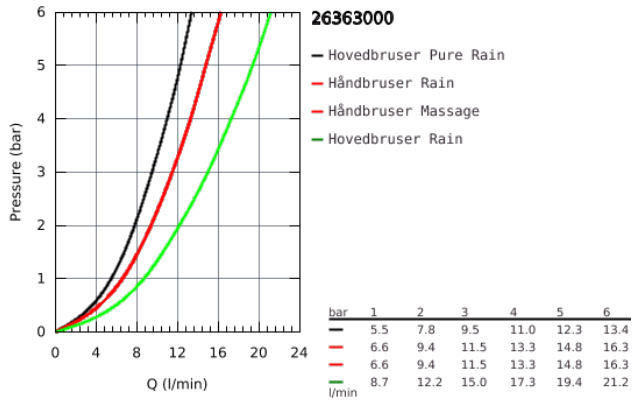

26 363 000 EUPHORIA 210 BRUSESISTEM MED TERMOSTAT TIL VÆGMONTERING