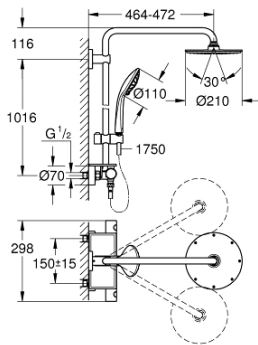

26 363 000 EUPHORIA 210 BRUSESISTEM MED TERMOSTAT TIL VÆGMONTERING

PRODUKTBESKRIVELSE

- Farve: Krom
- bestående af:
 - vandret svingbar 450 mm brusearm
 - termostat med Aquadimmer-funktion
 - muliggør skift mellem:
 - hovedbruser i metal Rainshower Cosmopolitan 210 (28 368 000)
 - stråletype: Rain
 - med kugleled
 - vridningsvinkel $\pm 15^\circ$
- Euphoria 110 Massage håndbruser (27 221 000)
- glideelementets højde er justerbart
- Silverflex bruseslange 1.750 mm (28 388 000)
- GROHE EasyReach bakke (26 362 LN0)
- min. gennemløb 7 l/min.
- GROHE DreamSpray perfekt spraymønster
- GROHE Long-Life Shine-krombelægning
- GROHE TurboStat kompakt termostatelement
- med GROHE SafeStop ved 38°C
- GROHE SafeStop Plus valgfri temperaturbegrænser på 43°C inkluderet
- SpeedClean antikalksystem
- Indvendig vandføring for længere levetid
- TwistStop for at undgå snoede bruseslanger
- kan anvendes til gennemstrømsvarmer fra 18 kW/h