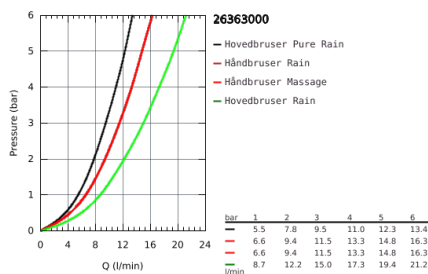

26 363 000 EUPHORIA 210 BRUSESISTEM MED TERMOSTAT TIL VÆGMONTERING

PRODUKTBESKRIVELSE

- Farve: Krom
- bestående af:
 - vandret svingbar 450 mm brusearm
 - termostat med Aquadimmer-funktion
 - muliggør skift mellem:
 - hovedbruser i metal Rainshower Cosmopolitan 210 (28 368 000)
 - stråletype: Rain
 - med kugleled
 - vridningsvinkel $\pm 15^\circ$
- Euphoria 110 Massage håndbruser (27 221 000)
- glideelementets højde er justerbart
- Silverflex bruseslange 1.750 mm (28 388 000)
- GROHE EasyReach bakke (26 362 LN0)
- min. gennemløb 7 l/min.
- GROHE DreamSpray perfekt spraymønster
- GROHE Long-Life Shine-krombelægning
- GROHE TurboStat kompakt termostatelement
- med GROHE SafeStop ved 38°C
- GROHE SafeStop Plus valgfri temperaturbegrænser på 43°C inkluderet
- SpeedClean antikalksystem
- Indvendig vandføring for længere levetid
- TwistStop for at undgå snoede bruseslanger
- kan anvendes til gennemstrømsvarmer fra 18 kW/h