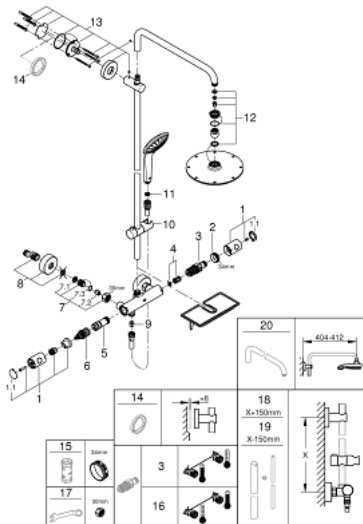

26 363 000 EUPHORIA 210 BRUSESISTEM MED TERMOSTAT TIL VÆGMONTERING

RESERVEDELE , juli 2017 – now

1. 1: Greb 1/2" (Bestillingsnummer 47984000)
   - 1.1: Dækplade (Bestillingsnummer 6458500M)
   - 2: Befæstigelsesring (Bestillingsnummer 47743000)
   - 3: Termostat compact patron 1/2" (Bestillingsnummer 47439000)
   - 4: lydæmper (Bestillingsnummer 47398000)
   - 5: Foringsrør til ny GroheTherm (Bestillingsnummer 47751000)
   - 6: Aquadimmer (Bestillingsnummer 12433000)
   - 7: Kontraventil til termostatbatterier (Bestillingsnummer 47189000)
   - 7.1: Snavssamler (Bestillingsnummer 0726400M)
   - 7.2: Kontraventil til termostatbatterier (Bestillingsnummer 08565000)
   - 7.3: O-ring Ø17 x Ø2 (Bestillingsnummer 0305500M)
   - 8: S-tilslutning (Bestillingsnummer 12662000)
   - 9: Kontraventil til termostatbatterier (Bestillingsnummer 08565000)
   - 10: Glideelement (Bestillingsnummer 12140000)
   - 11: Si til håndbruser (Bestillingsnummer 0700200M)
   - 12: reservedelssæt (Bestillingsnummer 45933000)
   - 13: Bruserstangholder (Bestillingsnummer 48279000)
   - 14: Afstandsstykke, 8 mm (Bestillingsnummer 27180000)*
   - 15: Topnøgle (Bestillingsnummer 19332000)*
   - 16: GROHE TurboStat patron 1/2" (Bestillingsnummer 47175000)*
   - 17: Specialnøgle (Bestillingsnummer 19377000)*
   - 18: Brusestang til eftermontering på brusesystem (Bestillingsnummer 48053000)*
   - 19: Brusestang til eftermontering på brusesystem (Bestillingsnummer 48054000)*
   - 20: Brusearm til brusesystemer (Bestillingsnummer 14047000)*
2. Valgfrit tilbehør