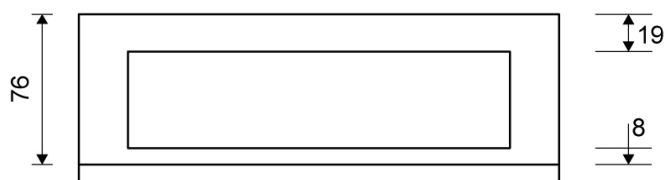

# 1916.0315

VVS: 155040355

HighLine Colour ramme | Kobber

Rammen er med til at understrege gulvafløbets eksklusive design.

Rammens højde (10, 12, 15 eller 25 mm) er afhængig af tykkelsen på gulvflisen.

Eksklusivt rammedesign med overdel af 4 mm massivt, rustfrit stål. Indlæg sikrer en præcis placering i armaturet.

NB! Rammehøjde (H) = flisetykkelse + ca. 2 mm fliseklæb og membran.

HighLine produkter kan ikke kombineres med 1004-afløb med sideudløb.

## Specifikationer

ARTIKEL NR 1916.0315	VVS NUMBER 155040355	MATERIALE Rustfri stål (AISI 304)
ANVENDELSE Linjeafløb	OVERFLADE PVD Kobber	PASSER TIL Armaturl: 1004
INDBYGNINGSLÆNGDE (L) 315 mm	HØJDE (H) H 15 mm	LÆNGDEMODEL 300 mm
INDLÆG Kunststof		