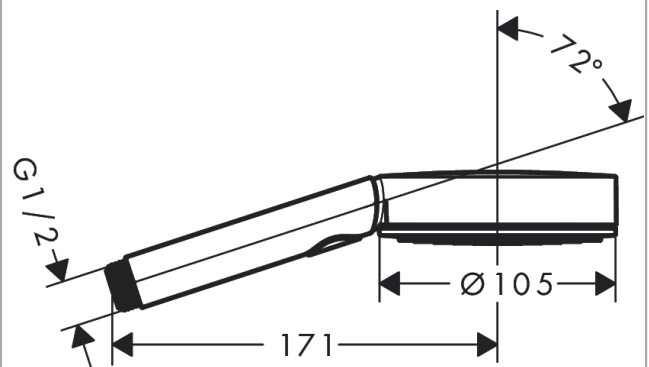

Måltegning