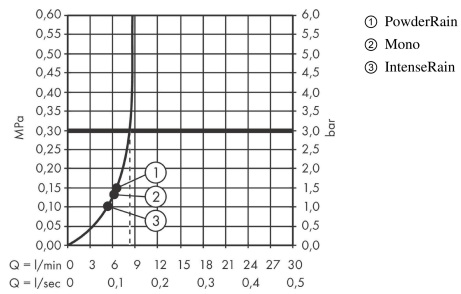

Pulsify Select S
Håndbruser 105 3jet Activation EcoSmart
Overflader : krom Art.Nr.: 24101000

Gennemløbsdiagram

Værdierne for forbruget blev målt praksisorienteret og med de tilsvarende armaturer (termostat/blander/indbygget ventil).