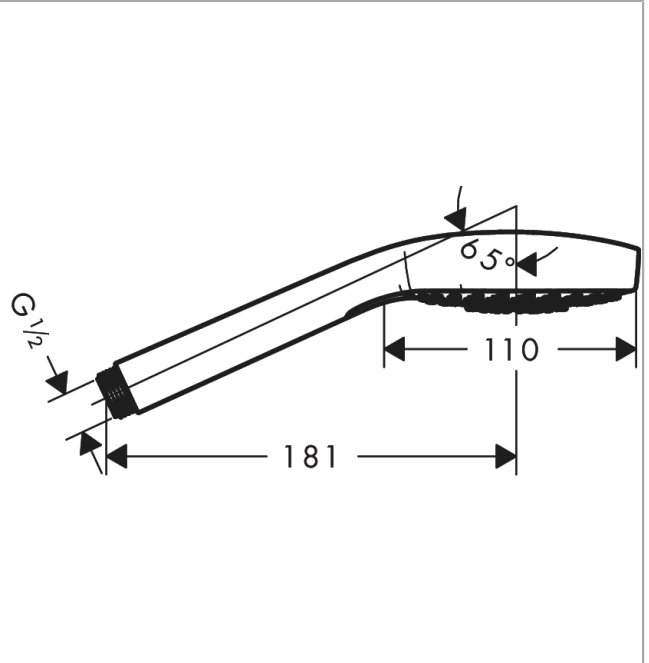

Måltegning