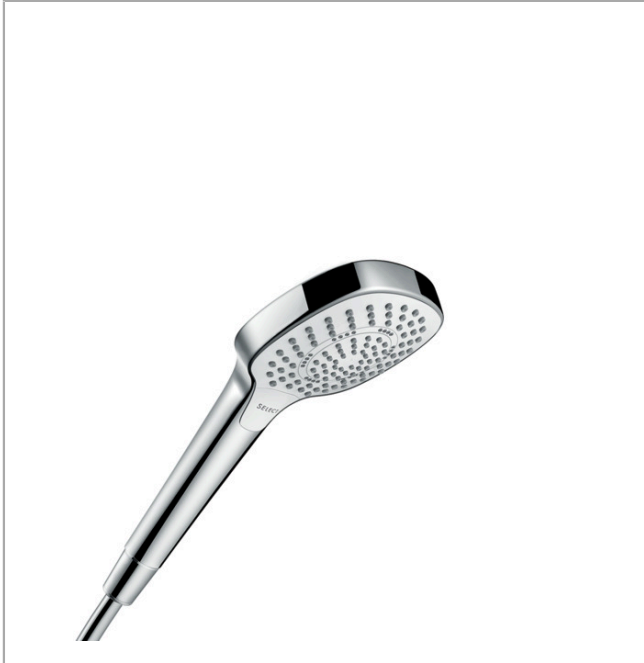

Croma Select E Håndbruser Multi

Overflader : hvid/krom Art.Nr.: 26810400

Beskrivelse

Kendetegn

- bruserstørrelse: 110 mm
- stråletype: SoftRain, IntenseRain, massage
- vælg stråletype komfortabelt med tryk på Select-knap
- maksimal gennemstrømsmængde ved 3 bar: 16 l/min
- med isoleret vandføring
- skylbar smudsfangsi
- tilslutningsgevind G 1/2

Produktdetaljer

VVS-nr.	738523340
Pris ekskl. moms	548,00 DKK
Pris inkl. moms *	685,00 DKK

Teknologi

Produktbillede