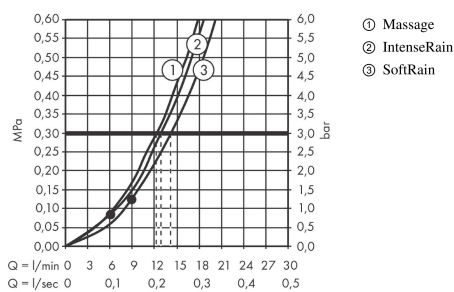

Gennemløbsdiagram

Værdierne for forbruget blev målt praksisorienteret og med de tilsvarende armaturer (termostat/blander/indbygget ventil).