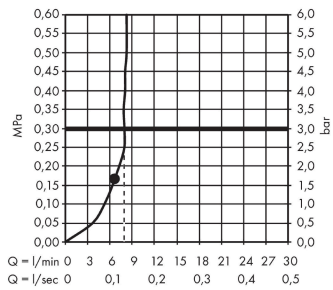

**Raindance E****Hovedbruser 300 1jet EcoSmart 9 l/min med bruserbøjning 39 cm**

Overflader : krom Art.Nr.: 26239000

**Beskrivelse****Kendetegn**

- består af: hovedbruser, bruserbøjning
- bruserstørrelse: 300 x 300 mm
- stråletype: RainAir
- kugleled: hovedbruser justerbar i vinkel
- materiale stråleskive: metal
- brusearmlængde 390 mm
- maksimal gennemstrømsmængde ved 3 bar: 9 l/min
- gennemstrømsmængde RainAir (ved 3 bar): 8 l/min
- stråleskive kan tages af i forbindelse med rengøring
- montering: væg
- tilslutningsgevind G 1/2

**Produktdetaljer**

VVS-nr.	722507324
Pris ekskl. moms	4.661,00 DKK
Pris inkl. moms *	5.826,25 DKK

**Teknologi****Certifikater****Produktbillede****Måltegning**

**Raindance E****Hovedbruser 300 1jet EcoSmart 9 l/min med bruserbøjning 39 cm**

Overflader : krom Art.Nr.: 26239000

**Gennemløbsdiagram**

Q = l/min 0 3 6 9 12 15 18 21 24 27 30  
Q = l/sec 0 0,1 0,2 0,3 0,4 0,5

Værdierne for forbruget blev målt praksisorienteret og med de tilsvarende armaturer (termostat/  
blander/indbygget ventil).