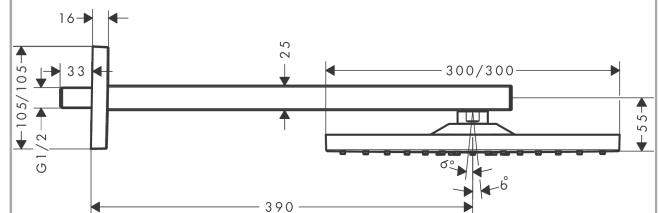

**Raindance E****Hovedbruser 300 1jet EcoSmart 9 l/min med bruserbøjning 39 cm**

Overflader : krom Art.Nr.: 26239000

**Beskrivelse****Kendetegn**

- består af: hovedbruser, bruserbøjning
- bruserstørrelse: 300 x 300 mm
- stråletype: RainAir
- kugleled: hovedbruser justerbar i vinkel
- materiale stråleskive: metal
- brusearmlængde 390 mm
- maksimal gennemstrømsmængde ved 3 bar: 9 l/min
- gennemstrømsmængde RainAir (ved 3 bar): 8 l/min
- stråleskive kan tages af i forbindelse med rengøring
- montering: væg
- tilslutningsgevind G 1/2

**Produktdetaljer**

VVS-nr.	722507324
Pris ekskl. moms	4.661,00 DKK
Pris inkl. moms *	5.826,25 DKK

**Teknologi****Certifikater****Produktbillede****Måltegning**

**Raindance E****Hovedbruser 300 1jet EcoSmart 9 l/min med bruserbøjning 39 cm**

Overflader : krom Art.Nr.: 26239000

**Gennemløbsdiagram**

Q = l/min 0 3 6 9 12 15 18 21 24 27 30  
Q = l/sec 0 0,1 0,2 0,3 0,4 0,5

Værdierne for forbruget blev målt praksisorienteret og med de tilsvarende armaturer (termostat/  
blander/indbygget ventil).