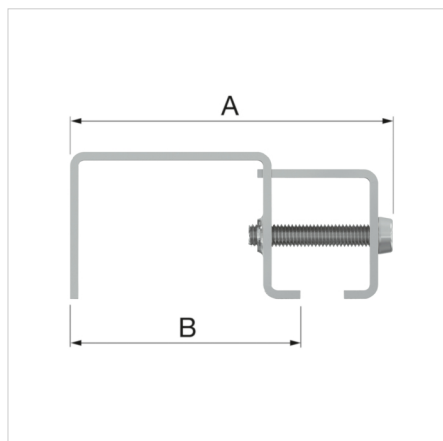

- Kraftigt beslag for optimal fastholdelse af beholderen.

#### Tekniske informationer

- El-forzinket.
- Kraftigt beslag for optimal fastholdelse af beholderen.
- Vægt: 0,3 kg.

Beskrivelse	Cubex R vessel support	
Flamco nr.	27915	
VVS nr.	371056225	
GTIN	08712874279155	
Type	<u>Cubex R beslag</u>	
Dimensioner	A [mm]	107
	B [mm]	80

#### Generel data

Etim gruppe	Pressure increase/decrease
Etim klasse	Expansion vessel bracket
Produkt navn	Cubex R vessel support
Brand	FLAMCO
Udførelse	Vessel Mounting
Artikelnummer	27915
VVS nr.	371056225
GTIN	08712874279155