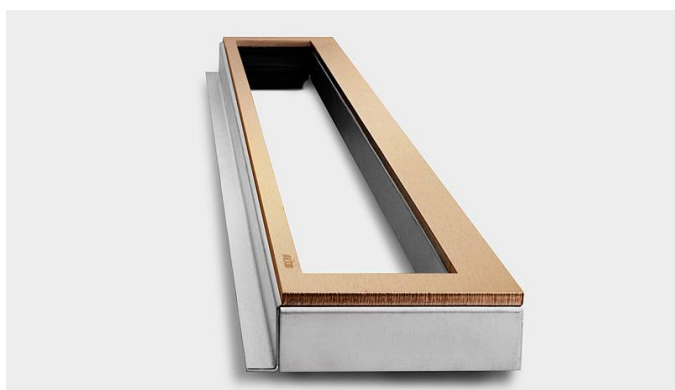

# 1916.1025

VVS: 155040057

HighLine Colour ramme | Kobber

Rammen er med til at understrege gulvafløbets eksklusive design.

Rammens højde (10, 12, 15 eller 25 mm) er afhængig af tykkelsen på gulvflisen.

Eksklusivt rammedesign med overdel af 4 mm massivt, rustfrit stål. Indlæg sikrer en præcis placering i armaturet.

NB! Rammehøjde (H) = flisetykkelse + ca. 2 mm fliseklæb og membran.

HighLine produkter kan ikke kombineres med 1004-afløb med sideudløb.

## Specifikationer

<b>ARTIKEL NR</b> 1916.1025	<b>VVS NUMBER</b> 155040057	<b>MATERIALE</b> Rustfri stål (AISI 304)
<b>ANVENDELSE</b> Linjeafløb	<b>OVERFLADE</b> PVD Kobber	<b>PASSER TIL</b> Armaturliste: 1001, 1002, 1003, 1004, 1100, 5002, 5003
<b>INDBYGNINGSLÆNGDE (L)</b> 995 mm	<b>HØJDE (H)</b> H 25 mm	<b>LÆNGDEMODEL</b> 1000 mm
<b>INDLÆG</b> Kunststof		