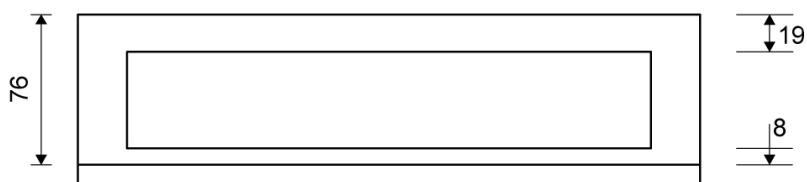

# 1916.1025

VVS: 155040057

HighLine Colour ramme | Kobber

Rammen er med til at understrege gulvafløbets eksklusive design.

Rammens højde (10, 12, 15 eller 25 mm) er afhængig af tykkelsen på gulvflisen.

Eksklusivt rammedesign med overdel af 4 mm massivt, rustfrit stål. Indlæg sikrer en præcis placering i armaturet.

NB! Rammehøjde (H) = flisetykkelse + ca. 2 mm fliseklæb og membran.

HighLine produkter kan ikke kombineres med 1004-afløb med sideudløb.

## Specifikationer

<b>ARTIKEL NR</b> 1916.1025	<b>VVS NUMBER</b> 155040057	<b>MATERIALE</b> Rustfri stål (AISI 304)
<b>ANVENDELSE</b> Linjeafløb	<b>OVERFLADE</b> PVD Kobber	<b>PASSER TIL</b> Armaturliste: 1001, 1002, 1003, 1004, 1100, 5002, 5003
<b>INDBYGNINGSLÆNGDE (L)</b> 995 mm	<b>HØJDE (H)</b> H 25 mm	<b>LÆNGDEMODEL</b> 1000 mm
<b>INDLÆG</b> Kunststof		