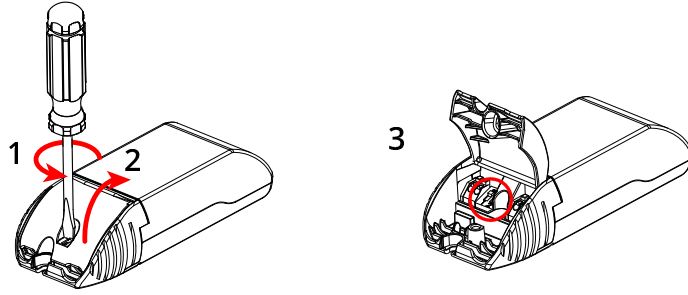

Dipswitch

UP + DOWN

UP / DOWN

Power off!

	1	2	1	2	Standard

	1	2	1	2	1xLED

mA	500	600	700	800
%	63%	75%	88%	100

mA	500	~~600~~	~~700~~	~~800~~