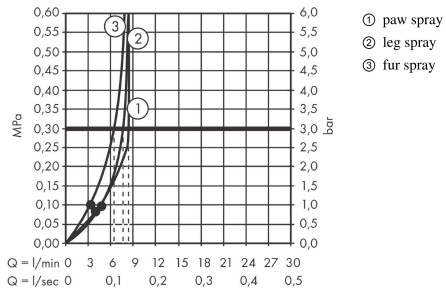

DogShower
Hundebruser 150 3jet med massagedyser
 Overflader : pink Art.Nr.: 26640560

Beskrivelse

Kendetegn

- bruserstørrelse: 150 x 63 mm
- stråletype: fur spray, leg spray, paw spray
- vælg stråletype komfortabelt med tryk på Select-knap
- maksimal gennemstrømsmængde ved 3 bar: 7,6 l/min
- min. funktionspunkt for god funktion i l/min: 5,7 l/min
- betjeningstryk: min. 1 bar/maks. 6 bar
- minimumstryk: 1 bar
- blide vandførende massagedyser, 1,5 cm
- ergonomisk design
- egnet til gennemløbsvarmer
- tilslutningsstørrelse: DN15
- kontraventil

Produktdetaljer

VVS-nr.	738757316
Pris ekskl. moms	685,00 DKK
Pris inkl. moms *	856,25 DKK

Teknologi

Designpriser

reddot winner 2022

Produktbillede

Måltegning

DogShower
Hundebruser 150 3jet med massagedyser
 Overflader : pink Art.Nr.: 26640560

Gennemløbsdiagram

Værdierne for forbruget blev målt praksisorienteret og med de tilsvarende armaturer (termostat/blander/indbygget ventil).