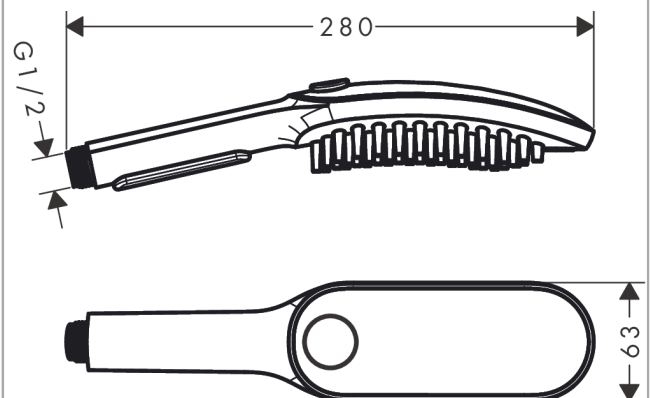

DogShower
Hundebruser 150 3jet med massagedyser
 Overflader : pink Art.Nr.: 26640560

Beskrivelse

Kendetegn

- bruserstørrelse: 150 x 63 mm
- stråletype: fur spray, leg spray, paw spray
- vælg stråletype komfortabelt med tryk på Select-knap
- maksimal gennemstrømsmængde ved 3 bar: 7,6 l/min
- min. funktionspunkt for god funktion i l/min: 5,7 l/min
- betjeningstryk: min. 1 bar/maks. 6 bar
- minimumstryk: 1 bar
- blide vandførende massagedyser, 1,5 cm
- ergonomisk design
- egnet til gennemløbsvarmer
- tilslutningsstørrelse: DN15
- kontraventil

Produktdetaljer

VVS-nr.	738757316
Pris ekskl. moms	685,00 DKK
Pris inkl. moms *	856,25 DKK

Teknologi

Designpriser

reddot winner 2022

Produktbillede

Måltegning

DogShower
Hundebruser 150 3jet med massagedyser
 Overflader : pink Art.Nr.: 26640560