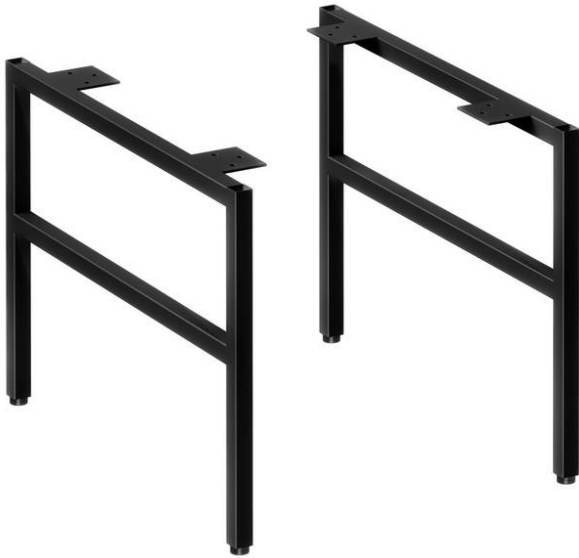

ramme med ben Artic - vaskeskab

Sort

GUSTAVSBERG /
SMARTERE BADEVÆRELSE

Produktegenskaber

- Passer til Artic vaskeskabe med tilbagetrukket front
- Justerbare fødder
- Skabet skal altid monteres på en væg

Artikel nummer mv.

VVS-nr:
784405991

ART-nr:
GB71ACLFVUBL

EAN-nummer:
4065467172079

Emballage
L: 295,00 x W: 420,00 x H: 65,00 mm.
Vægt: 2,10 kg

Energimærkning og certificeringer