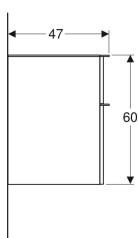

Geberit Smyle Square sideskab med to skuffer

Eksempelbillede

Egenskaber

- FSC™ C134279-certificeret
- Vægghængt
- Kan monteres sammen med til håndvaskens underskab
- Med to skuffer
- Skuffe med greb
- Skuffe med soft close

Leverancens indhold

- Sideskab
- Monteringsbeslag

| Varenr. | VVS nr. | Farve / overflade | B | H | T |
|----------------|-----------|--|-------|-------|-------|
| 500.357.00.1 | 785270440 | Korpus og forside: hvid / lakeret højglans Håndtag: hvid / pulverlakeret mat | 45 cm | 60 cm | 47 cm |
| 500.357.JK.1 * | 785270443 | Korpus og forside: lava / lakeret mat Håndtag: lava / pulverlakeret mat | 45 cm | 60 cm | 47 cm |
| 500.357.JL.1 * | 785270442 | Korpus og forside: sandgrå / lakeret højglans Håndtag: sandgrå / pulverlakeret mat | 45 cm | 60 cm | 47 cm |
| 500.357.JR.1 | 785270447 | Korpus og forside: Nøddetræ hickory / melamin træstruktur Håndtag: lava / pulverlakeret mat | 45 cm | 60 cm | 47 cm |