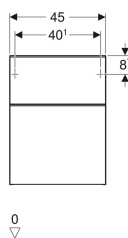

Geberit Smyle Square sideskab med to skuffer

Eksempelbillede

Egenskaber

- FSC™ C134279-certificeret
- Vægghængt
- Kan monteres sammen med til håndvaskens underskab
- Med to skuffer
- Skuffe med greb
- Skuffe med soft close

Leverancens indhold

- Sideskab
- Monteringsbeslag

| Varenr. | VVS nr. | Farve / overflade | B | H | T |
|----------------|-----------|--|-------|-------|-------|
| 500.357.00.1 | 785270440 | Korpus og forside: hvid / lakeret højglans Håndtag: hvid / pulverlakeret mat | 45 cm | 60 cm | 47 cm |
| 500.357.JK.1 * | 785270443 | Korpus og forside: lava / lakeret mat Håndtag: lava / pulverlakeret mat | 45 cm | 60 cm | 47 cm |
| 500.357.JL.1 * | 785270442 | Korpus og forside: sandgrå / lakeret højglans Håndtag: sandgrå / pulverlakeret mat | 45 cm | 60 cm | 47 cm |
| 500.357.JR.1 | 785270447 | Korpus og forside: Nøddetræ hickory / melamin træstruktur Håndtag: lava / pulverlakeret mat | 45 cm | 60 cm | 47 cm |