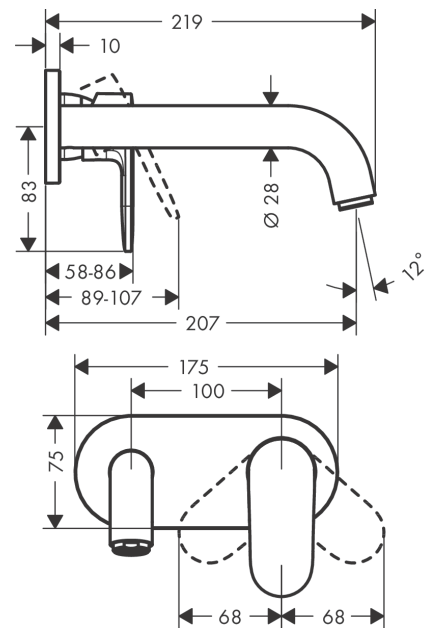

Vernis Blend

1-grebs håndvaskarmatur til 2-huls indbygning i væg med 20,7 cm tud

Overflader : krom Art.Nr.: 71576000

Beskrivelse

Kendetegn

- fremspring: 207 mm
- stråletype: normalstråle
- maksimal gennemstrømsmængde ved 3 bar: 5 l/min
- keramisk kartusche
- greb til montering til højre eller venstre
- STA 1395
- STA 1395 - STA 1395_DK
- STA 1395 - STA 1395_NO
- STA 1395 - STA 1395_SE

Produktdetaljer

| | |
|-------------------|--------------|
| VVS-nr. | 702531104 |
| Pris ekskl. moms | 944,00 DKK |
| Pris inkl. moms * | 1.180,00 DKK |

Teknologi

Certifikater

Produktbillede

Måltegning

Gennemløbsdiagram