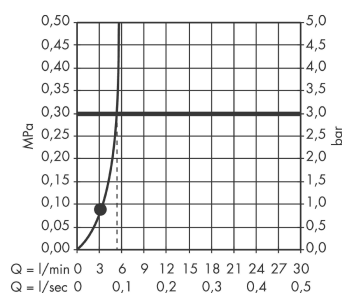

Gennemløbsdiagram

Værdierne for forbruget blev målt praksisorienteret og med de tilsvarende armaturer (termostat/blander/indbygget ventil).