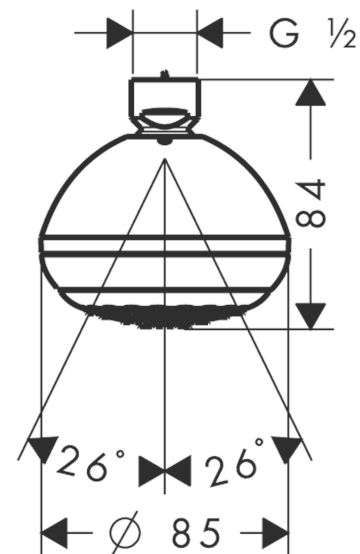

Crometta 85
Hovedbruser 1jet Green 6 l/min
Overflader : krom Art.Nr.: 28423000

Beskrivelse

Kendetegn

- bruserstørrelse: 85 mm
- stråletype: normalstråle
- kugleled: hovedbruser justerbar i vinkel
- materiale stråleskive: kunststof
- overflade stråleskive: grå
- maksimal gennemstrømsmængde ved 3 bar: 5,7 l/min
- gennemstrømsmængde normalstråle (ved 3 bar): 5,7 l/min
- montering: loft eller væg
- tilslutningsgevind G 1/2

Produktdetaljer

VVS-nr.	736386104
Pris ekskl. moms	328,00 DKK
Pris inkl. moms *	410,00 DKK

Teknologi

Produktbillede

Måltegning