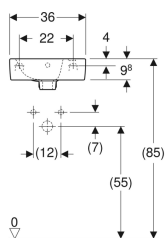

Anvendelser

- Egnet til montering i små badeværelser og på gæstetoiletter

Egenskaber

- Egnet til underskab

Tekniske data

Materiale

Porcelæn

Varenr.	VVS nr.	Farve / overflade	Hanehul	Overløb	B	Bredt underskab	H	T
500.382.01.1	622941000	Hvid	Til højre	Synlig	36 cm	31.4 cm	14.5 cm	25 cm
500.382.01.8	622941030	Hvid / KeraTect	Til højre	Synlig	36 cm	31.4 cm	14.5 cm	25 cm

Tilbehør

- Geberit pungvandlås til håndvask, afløb vandret
- Geberit afløbsventil med frit udløb og ventilafdækning
- Geberit pungvandlås til håndvask, pladsbesparende model, vandret afløb