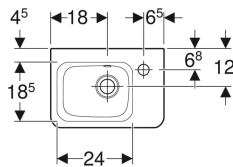

Anvendelser

- Egnet til montering i små badeværelser og på gæstetoiletter

Egenskaber

- Egnet til underskab

Tekniske data

Materiale

Porcelæn

Varenr.	VVS nr.	Farve / overflade	Hanehul	Overløb	B	Bredt underskab	H	T
500.382.01.1	622941000	Hvid	Til højre	Synlig	36 cm	31.4 cm	14.5 cm	25 cm
500.382.01.8	622941030	Hvid / KeraTect	Til højre	Synlig	36 cm	31.4 cm	14.5 cm	25 cm

Tilbehør

- Geberit pungvandlås til håndvask, afløb vandret
- Geberit afløbsventil med frit udløb og ventilafdækning
- Geberit pungvandlås til håndvask, pladsbesparende model, vandret afløb