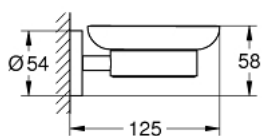

40 444 DC1 ESSENTIALS SÆBESKÅL MED HOLDER

PRODUKTBESKRIVELSE

- Farve: Supersteel
- materiale: glas / metal
- bestående af:
 - holder (40 369 001)
 - sæbeskål (40 368 001)
- skjulte fastgøringsskruer
- GROHE Long-Life Shine-krombelægning
- egnet til skruring (inklusive skruer og dybler) eller limning (lim/klæbemiddel 40 915 000 sælges separat)

40 444 DC1 ESSENTIALS SÆBESKÅL MED HOLDER

RESERVEDELE , september 2016 – now

1: Sæbeskål (Bestillingsnummer 40368001)