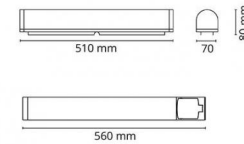

Prelude Hvid m/ stik 1210lm 3000K Ra>80 Bagkantsdæmp

EAN: **7021981113469**
 SG code: **111346**

Lysteknik

Version: m/ stik
 Lyskilde: LED
 Wattage: 15W
 System wattage: 15W
 Luminous flux: 1210lm
 Effekt: 81 lm/W
 Spænding: 230V
 Farvetemperatur: 3000K
 Farvegengivelse (CRI): Ra>80
 MacAdams faktor: SDCM: 3
 Levetid: L70/B10>50.000
 Lysteknik: Direkte
 Optik: Plast opal

Materialer og overflader

Armaturhus: Aluminium
 Farve: Mat hvid (RAL 9003)
 Optik: Akryl

Montering/Tilslutning

Montering: Påbygget, Indoor
 Kobling: Klemmerække
 Max. luminaires per circuit breaker: B10: 23, B16: 37, C10: 29, C16: 46

Dimension (mm)

Bredde (W): 560
 Højde (H): 70
 Depth (D): 80
 Vægt (brutto/netto): 0.81 / 1.2

Forpakning

Forpakningsstørrelse: 580 x 80 x 90

7 0 2 1 9 8 1 1 1 3 4 6 9