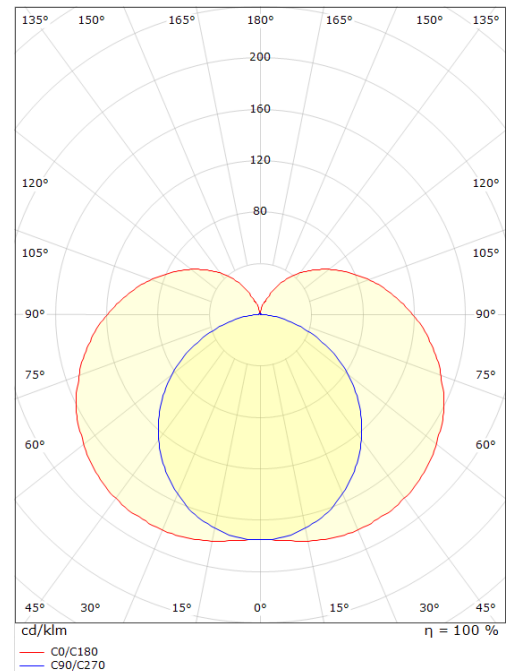

Prelude Hvid m/ stik 1210lm 3000K Ra>80 Bagkantsdæmp

EAN: **7021981113469**
 SG code: **111346**

Lysteknik

Version: m/ stik
 Lyskilde: LED
 Wattage: 15W
 System wattage: 15W
 Luminous flux: 1210lm
 Effekt: 81 lm/W
 Spænding: 230V
 Farvetemperatur: 3000K
 Farvegengivelse (CRI): Ra>80
 MacAdams faktor: SDCM: 3
 Levetid: L70/B10>50.000
 Lysteknik: Direkte
 Optik: Plast opal

Dimension (mm)

Bredde (W): 560
 Højde (H): 70
 Depth (D): 80
 Vægt (brutto/netto): 0.81 / 1.2

Forpakning

Forpakningsstørrelse: 580 x 80 x 90

7 0 2 1 9 8 1 1 1 3 4 6 9