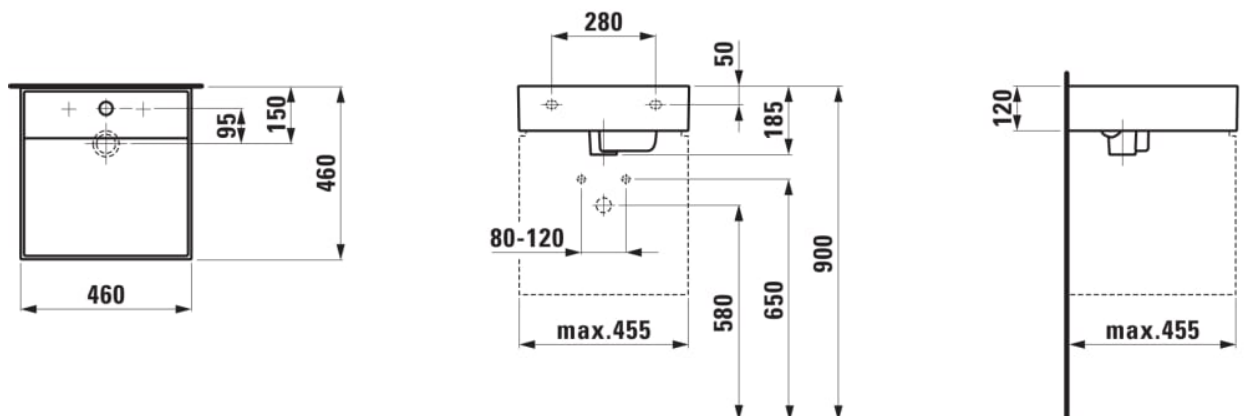

KARTELL LAUFEN

Lille håndvask, med specielt skjult afløb

MÅL

Bredde	460 mm
Dybde	460 mm
Højde	120 mm

FARVE OG FINISH

■	758 Mat grafit
---	----------------

MULIGHEDER

111 - ét hanehul, uden overløb

Antal fæstningspunkter : 2

Bundventil : Medfølger

Form : Firkantet

Glaseret bund

Hanehulskonfiguration : 1 hanehul i midten

Indvendig form : 2 – Firkantet

Installationstype : Toiletbord, Væghængt

Kummebredde (mm) : 315

Kummedybde (mm) : 120

Kummelængde (mm) : 444

Lille (håndvask)

Materiale : SaphirKeramik

Nettovægt (kg) : 12,5

Placering af kumme : Midten

TEKNISKE TEGNINGER

KOMPATIBEL MED