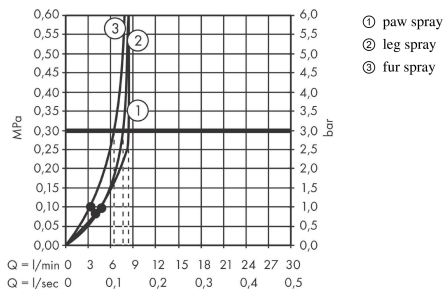

DogShower
Hundebruser 150 3jet med massagedyser
 Overflader : mat sort Art.Nr.: 26640670

Beskrivelse

Kendetegn

- bruserstørrelse: 150 x 63 mm
- stråletype: fur spray, leg spray, paw spray
- vælg stråletype komfortabelt med tryk på Select-knap
- maksimal gennemstrømsmængde ved 3 bar: 7,6 l/min
- min. funktionspunkt for god funktion i l/min: 5,7 l/min
- betjeningstryk: min. 1 bar/maks. 6 bar
- minimumstryk: 1 bar
- blide vandførende massagedyser, 1,5 cm
- ergonomisk design
- egnet til gennemløbsvarmer
- tilslutningsstørrelse: DN15
- kontraventil

Gennemløbsdiagram

Værdierne for forbruget blev målt praksisorienteret og med de tilsvarende armaturer (termostat/blander/indbygget ventil).