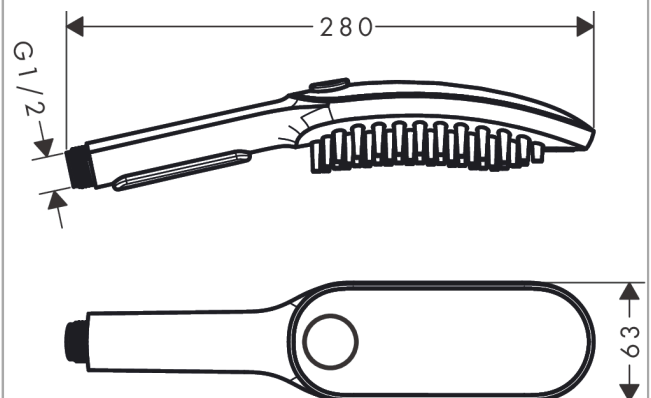

DogShower
Hundebruser 150 3jet med massagedyser
 Overflader : mat sort Art.Nr.: 26640670

Beskrivelse

Kendetegn

- bruserstørrelse: 150 x 63 mm
- stråletype: fur spray, leg spray, paw spray
- vælg stråletype komfortabelt med tryk på Select-knap
- maksimal gennemstrømsmængde ved 3 bar: 7,6 l/min
- min. funktionspunkt for god funktion i l/min: 5,7 l/min
- betjeningstryk: min. 1 bar/maks. 6 bar
- minimumstryk: 1 bar
- blide vandførende massagedyser, 1,5 cm
- ergonomisk design
- egnet til gennemløbsvarmer
- tilslutningsstørrelse: DN15
- kontraventil

Produktdetaljer

VVS-nr.	738757301
Pris ekskl. moms	685,00 DKK
Pris inkl. moms *	856,25 DKK

Teknologi

Designpriser

reddot winner 2022

Produktbillede

Måltegning

DogShower
Hundebruser 150 3jet med massagedyser
 Overflader : mat sort Art.Nr.: 26640670