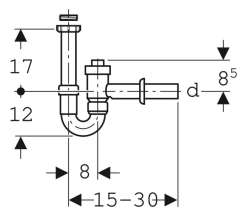

## Geberit P-vandlås til håndvask, låsbar, med tilbageløbssikring, afløb vandret

Eksempelbillede

### Egenskaber

- Kvalitetsovervåget iht. EN 274-3
- Tilslutning med integreret tilbageløbssikring

### Leverancens indhold

- Reduktionsring af PP G 1 1/2" x 1 1/4"
- Indløbsstuds med omløber

- Låsbar
- Bestandig over for undertryk til -870 Pa
- Bestandig over for overtryk til 1500 Pa
- Afløb vandret

### Tekniske data

Vandlåshøjde	70 mm
Materiale	PP

- Vægroset
- Stopventil

Varenr.	VVS nr.	Farve / overflade	d, ø	G	G1
152.860.11.1	188949040	Alpin-hvid	40 mm	1 1/2 "	1 1/4 "
152.861.11.1	188949050	Alpin-hvid	50 mm	1 1/2 "	1 1/4 "