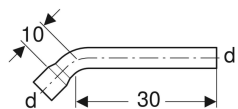

## Geberit skyllerørsforlænger 45°, 30 x 10 cm, med stikmuffe

Eksempelbillede