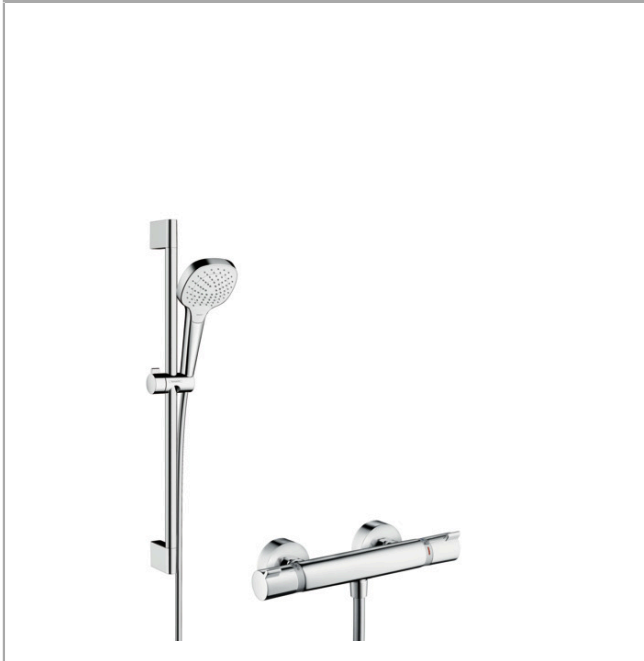

Croma Select E**Brusersystem til frembygning Vario med Ecostat Comfort termostat og bruserstang 65 cm**

Overflader : hvid/krom Art.Nr.: 27081400

**Beskrivelse****Kendetegn**

- består af: håndbruser, brusetermostat, bruserstang, glider, bruserslange
- bruserstørrelse: 110 mm
- vælg stråletype komfortabelt med tryk på Select-knap
- stråletype håndbruser: Rain, TurboRain, IntenseRain
- maksimal gennemstrømsmængde ved 3 bar: 14,7 l/min
- profil stigerør: rund
- stangdiameter: 22 mm
- kugleled der modvirker fordrejning af bruserslangen
- bruserholderens vinkel kan justeres med 45°
- vægbeslag af kunststof
- maks. driftstryk: 6 bar
- min. driftstryk: 1 bar
- stigerørlængde: 669 mm
- STA 1377
- STA 1377 - STA 1377_SE
- STA 1377 - STA 1377_NO
- STA 1377 - STA 1377_DK
- STA 1377 - Appendix_STA_1377_2

Produktdetaljer

VVS-nr.	722382740
Pris ekskl. moms	2.320,00 DKK
Pris inkl. moms *	2.900,00 DKK

Teknologi**Certifikater****Produktbillede****Måltegning**

Croma Select E**Brusersystem til frembygning Vario med Ecostat Comfort termostat og bruserstang 65 cm**

Overflader : hvid/krom Art.Nr.: 27081400

**Monteringseksempel**