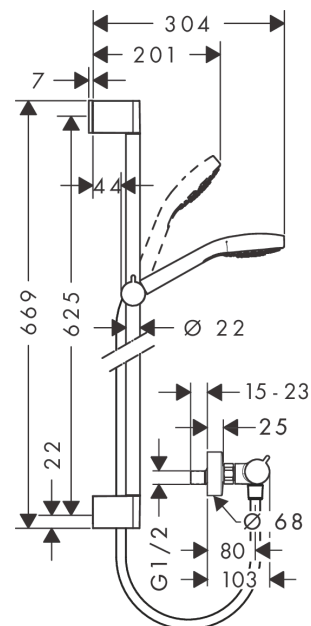

Croma Select E**Brusersystem til frembygning Vario med Ecostat Comfort termostat og bruserstang 65 cm**

Overflader : hvid/krom Art.Nr.: 27081400

**Beskrivelse****Kendetegn**

- består af: håndbruser, brusetermostat, bruserstang, glider, bruserslange
- bruserstørrelse: 110 mm
- vælg stråletype komfortabelt med tryk på Select-knap
- stråletype håndbruser: Rain, TurboRain, IntenseRain
- maksimal gennemstrømsmængde ved 3 bar: 14,7 l/min
- profil stigerør: rund
- stangdiameter: 22 mm
- kugleled der modvirker fordrejning af bruserslangen
- bruserholderens vinkel kan justeres med 45°
- vægbeslag af kunststof
- maks. driftstryk: 6 bar
- min. driftstryk: 1 bar
- stigerørlængde: 669 mm
- STA 1377
- STA 1377 - STA 1377_SE
- STA 1377 - STA 1377_NO
- STA 1377 - STA 1377_DK
- STA 1377 - Appendix_STA_1377_2

Produktdetaljer

VVS-nr.	722382740
Pris ekskl. moms	2.320,00 DKK
Pris inkl. moms *	2.900,00 DKK

Teknologi**Certifikater****Produktbillede****Måltegning**

Croma Select E**Brusersystem til frembygning Vario med Ecostat Comfort termostat og bruserstang 65 cm**

Overflader : hvid/krom Art.Nr.: 27081400

**Monteringseksempel**