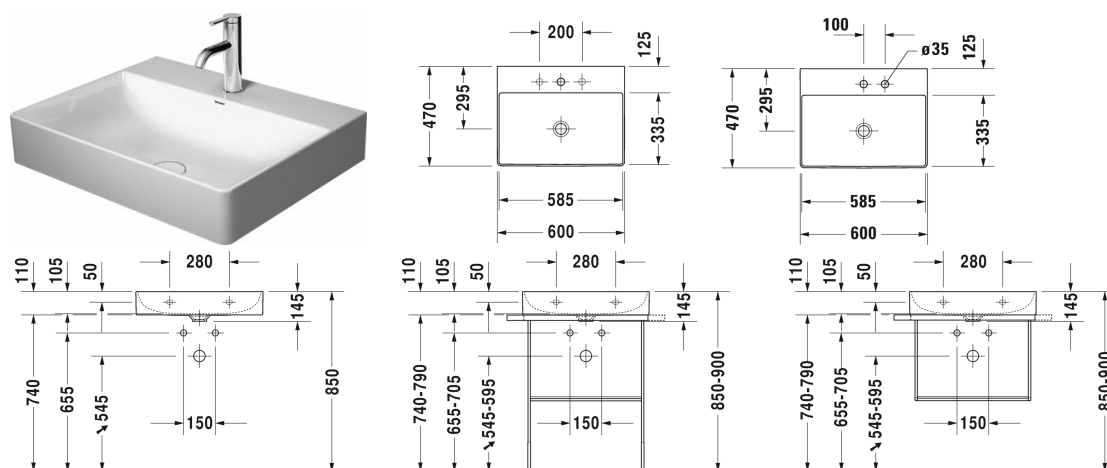

DuraSquare Håndvask, møbelhåndvask # 2353600041 / 2353600070

|< 600 mm >|

Håndvask, møbelhåndvask	Dimension	Vægt	Ordrenummer
uden overløb, med platform til hanehul, Inkl bundventil med keramisk skjuler, glaseret på undersiden, 600 mm			
Farver			
00 Hvid (Alpin)			
Varianter			
●	600 x 470 mm	13,200 kg	2353600041
⊗	600 x 470 mm	13,200 kg	2353600070
Infobox			
Farver til glasindsats matcher lakoverflader på møbler se side XXX , Metalkonsol: Håndklædeholder kan monteres højre eller venstre, Produceret i specialmaterialet DuraCeram			
Porcelæn med Wondergliss vil forblive ren og pæn i lang tid. Hvis du vil bestille produkter med Wondergliss tilføjer du "1" som det 11. tal i Duravit nummeret.			
Tilbehør			
Håndklædeholder firkantet rør 14 mm, passer til håndvaske # 045460, 235060, 235360, 235660, 236860	550 mm	0,400 kg	003037
Vandlås		1,500 kg	005036
Matchende produkter			
Glasindsats Sikkerhedsglas, til metalkonsol # 003101, 003102, 570 x 380 mm	570 x 380 mm		009964