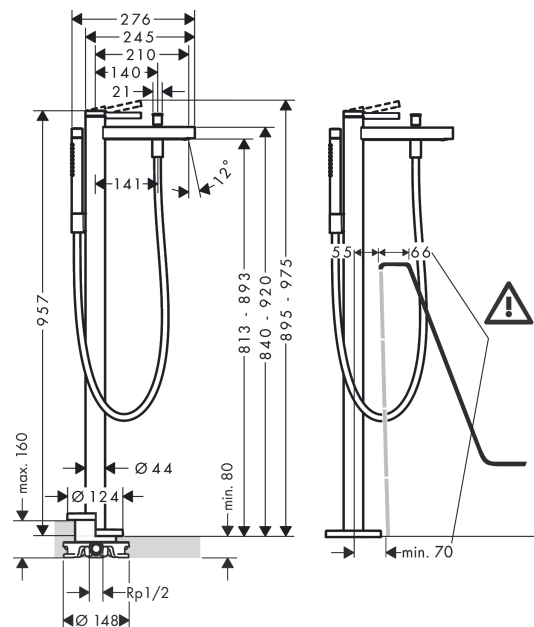

Finoris

1-grebs kar-/brusearmatur karsøjle til gulvmontering

Overflader : krom Art.Nr.: 76445000

Beskrivelse

Kendetegn

- består af: 1-grebs kararmatur til gulvmontering, stavhåndbruser, bruserslange, brusersholder
- fremspring: 210 mm
- stråletype i armatur: normalstråle
- stråletype i håndbruser: Rain, Mono
- maksimal gennemstrømsmængde ved 3 bar: 20,6 l/min
- gennemstrømsmængde for kartud ved 3 bar: 20,6 l/min
- gennemstrømsmængde for håndbruser ved 3 bar: 13,6 l/min
- keramisk kartusche
- omskifter med automatisk tilbagesperring
- kontraventil
- tilslutningstype: indbygningsdel
- Kombineres med indbygningsdel 10452180 og lækagesikringer 96362000
- STA 1521
- STA 1521
- STA 1521
- STA 1521

Produktdetaljer

VVS-nr.	727587104
Pris ekskl. moms	11.797,00 DKK
Pris inkl. moms *	14.746,25 DKK

Teknologi

Designpriser

reddot winner 2021

Certifikater

Produktbillede

Måltegning

Finoris

1-grebs kar-/brusearmatur karsøjle til gulvmontering

Overflader : krom Art.Nr.: 76445000

Gennemløbsdiagram