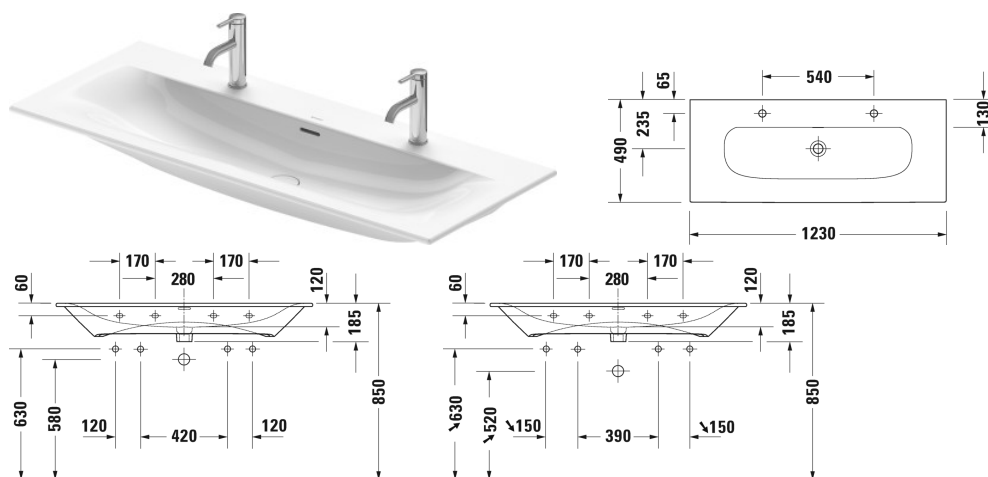

Viu Håndvask, møbelhåndvask # 2344120024

| < 1230 mm > |

Håndvask, møbelhåndvask	Dimension	Vægt	Ordrenummer
med overløb, med platform til hanehul, Inklusiv keramisk push-open bundventil, glaseret på undersiden, 1230 mm			
Farver			
00 Hvid (Alpin)			
Varianter			
● _ _ ●	1230 x 490 mm	35,800 kg	2344120024
Infobox			
For at montere porcelæn fra størrelse 1200 mm er det nødvendigt med 2 sæt monteringsbolte til håndvaske			
Porcelæn med Wondergliss vil forblive ren og pæn i lang tid. Hvis du vil bestille produkter med Wondergliss tilføjer du "1" som det 11. tal i Duravit nummeret.			
Tilbehør			
Pladsbesparende vandlås	1 1/4" mm	0,400 kg	005076
Vandlås		1,500 kg	005036
Matchende produkter			
Vægmonteret vaskeskab 1 høj skuffe, til Viu # 234412, 1220 x 481 mm	1220 x 481 mm		LC6139
Vægmonteret vaskeskab 2 skuffer, øverste skuffe er med udskæring for vandlås, til Viu # 234412, 1220 x 481 mm	1220 x 481 mm		LC6309
Gulvstående vaskeskab 2 høje skuffer, øverste skuffe er med udskæring for vandlås, til Viu # 234412, 1220 x 481 mm	1220 x 481 mm		LC6599

Viu Håndvask, møbelhåndvask # 2344120024

|< 1230 mm >|

Vægmonteret vaskeskab 1 høj skuffe, til Viu # 234412, 1210 x 478 mm	1210 x 478 mm	XS4226
Vægmonteret vaskeskab 2 skuffer, øverste skuffe er med udskæring for vandlås, til Viu # 234412, 1210 x 478 mm	1210 x 478 mm	XS4326
Gulvstående vaskeskab 2 høje skuffer, øverste skuffe er med udskæring for vandlås, integreret bensæt med højdekompensation, til Viu # 234412, 1210 x 478 mm	1210 x 478 mm	XS4526
Vægmonteret vaskeskab 1 høj skuffe, til Viu # 234412, 1210 x 480 mm	1210 x 480 mm	XV4036
Vægmonteret vaskeskab 2 skuffer, øverste skuffe er med udskæring for vandlås, til Viu # 234412, 1210 x 480 mm	1210 x 480 mm	XV4136
Gulvstående vaskeskab 2 høje skuffer, øverste skuffe er med udskæring for vandlås, til Viu # 234412, 1210 x 480 mm	1210 x 480 mm	XV4304