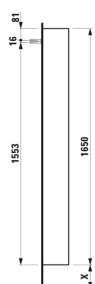

TEKNISKE TEGNINGER