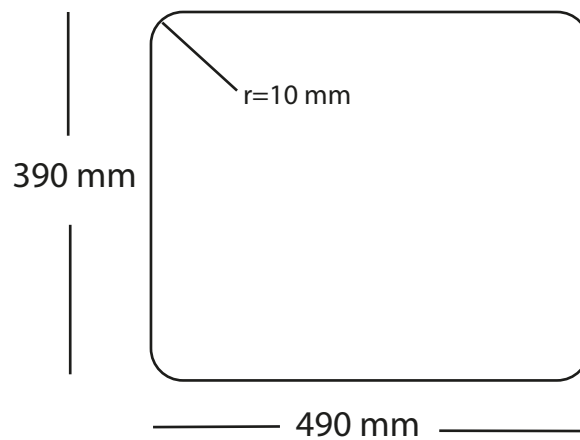

Kubus 500 Soft køkkenvask Udskæringsmål

Varenr. 10260

Godstykkelser: 1,2 mm

LAVABO®

Underlimning, Unterbau, Undermount
Solid Surface

Underlimning, Unterbau, Undermount
Sten, Stein, Stone

Underlimning, Unterbau, Undermount
Træ, Holz, Wood