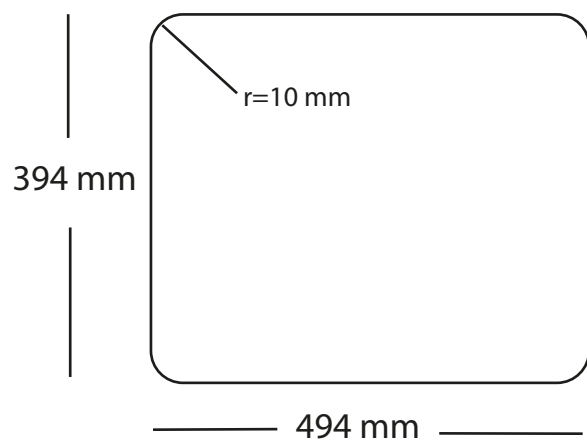

Kubus 500 Soft køkkenvask Udskæringsmål

Varenr. 10260

Godstykkelser: 1,2 mm

LAVABO®

Underlimning, Unterbau, Undermount
Solid Surface

Underlimning, Unterbau, Undermount
Sten, Stein, Stone

Underlimning, Unterbau, Undermount
Træ, Holz, Wood