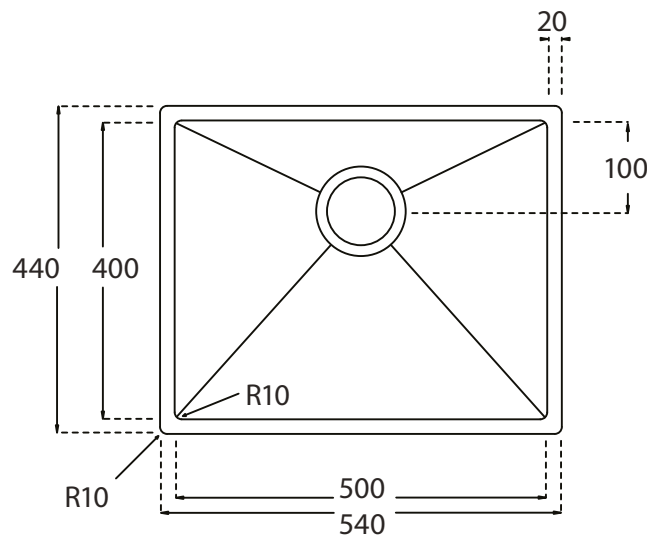

Kubus 500 Soft køkkenvask Udskæringsmål

Varenr. 10260

Godstykkelser: 1,2 mm

LAVABO®

Underlimning, Unterbau, Undermount
Solid Surface

Underlimning, Unterbau, Undermount
Sten, Stein, Stone

Underlimning, Unterbau, Undermount
Træ, Holz, Wood