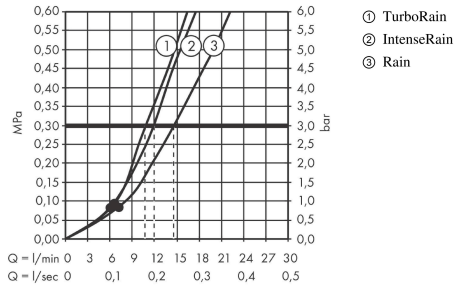

Croma Select S**Brusersæt Vario med bruserstang 65 cm og sæbeskål**

Overflader : hvid/krom Art.Nr.: 26566400

**Beskrivelse****Kendetegn**

- består af: håndbruser, bruserstang, bruserslange, glider, sæbeskål
- bruserstørrelse: 110 mm
- stråletype: Rain, TurboRain, IntenseRain
- vælg stråletype komfortabelt med tryk på Select-knap
- bruserholderens vinkel kan justeres med 45°
- maksimal gennemstrømsmængde ved 3 bar: 14,7 l/min
- kugleled der modvirker fordrejning af bruserslangen
- vægmontering: kan monteres med skruer
- vægbeslag af kunststof
- stigerørlængde: 669 mm
- stangdiameter: 22 mm
- profil stigerør: rund
- boreafstand 625 mm mm

Produktdetaljer

VVS-nr.	737713560
Pris ekskl. moms	973,00 DKK
Pris inkl. moms *	1.216,25 DKK

Teknologi**Produktbillede****Måltegning**

Croma Select S

Brusersæt Vario med bruserstang 65 cm og sæbeskål

Overflader : hvid/krom Art.Nr.: 26566400

Gennemløbsdiagram

Værdierne for forbruget blev målt praksisorienteret og med de tilsvarende armaturer (termostat/blander/indbygget ventil).

Croma Select S
Brusersæt Vario med bruserstang 65 cm og sæbeskål
Overflader : hvid/krom Art.Nr.: 26566400