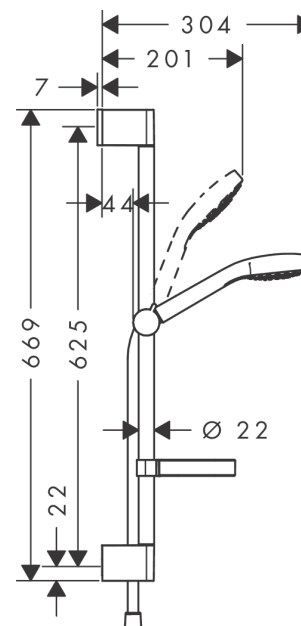

Croma Select S**Brusersæt Vario med bruserstang 65 cm og sæbeskål**

Overflader : hvid/krom Art.Nr.: 26566400

**Beskrivelse****Kendetegn**

- består af: håndbruser, bruserstang, bruserslange, glider, sæbeskål
- bruserstørrelse: 110 mm
- stråletype: Rain, TurboRain, IntenseRain
- vælg stråletype komfortabelt med tryk på Select-knap
- bruserholderens vinkel kan justeres med 45°
- maksimal gennemstrømsmængde ved 3 bar: 14,7 l/min
- kugleled der modvirker fordrejning af bruserslangen
- vægmontering: kan monteres med skruer
- vægbeslag af kunststof
- stigerørlængde: 669 mm
- stangdiameter: 22 mm
- profil stigerør: rund
- boreafstand 625 mm mm

Produktdetaljer

VVS-nr.	737713560
Pris ekskl. moms	973,00 DKK
Pris inkl. moms *	1.216,25 DKK

Teknologi**Produktbillede****Måltegning**

Croma Select S

Brusersæt Vario med bruserstang 65 cm og sæbeskål

Overflader : hvid/krom Art.Nr.: 26566400

Gennemløbsdiagram

Værdierne for forbruget blev målt praksisorienteret og med de tilsvarende armaturer (termostat/blander/indbygget ventil).

Croma Select S
Brusersæt Vario med bruserstang 65 cm og sæbeskål
Overflader : hvid/krom Art.Nr.: 26566400