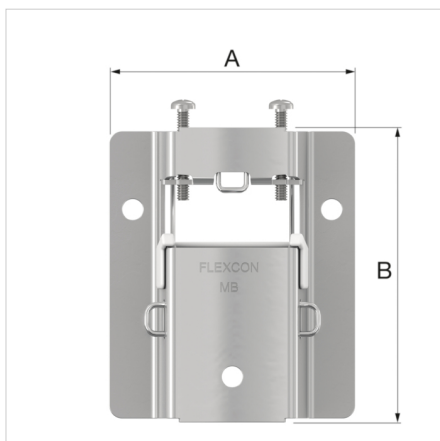

MB 3 beslag har en klik-funktion for hurtigere montage.

Tekniske informationer

- El-forzinket.

Beskrivelse	Flexcon MB 3 vessel support	
Flamco nr.	27903	
VVS nr.	371055325	
GTIN	08712874279032	
Type	<u>MB - vægbeslag</u>	
Dimensioner	A [mm]	94
	B [mm]	113
	C [mm]	26

Generel data

Etim gruppe	Pressure increase/decrease
Etim klasse	Expansion vessel bracket
Produkt navn	Flexcon MB 3 vessel support
Brand	FLAMCO
Udførelse	Vessel Mounting
Artikelnummer	27903
VVS nr.	371055325
GTIN	08712874279032