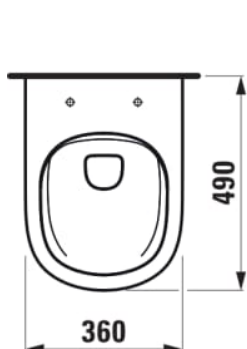

LUA

Væghængt toilet, kompakt, rimless

MÅL

Bredde	490 mm
Dybde	360 mm
Højde	345 mm

FARVE OG FINISH

<input type="checkbox"/>	000 Hvid
--------------------------	----------

MULIGHEDER

000 - standard model

Form : Blød

Installationstype : Væghængt

Kanttype : Uden skyllekant

Skyllesystem : Lavt skyl

Toilet, Compact

Uden skyllekant

Udløbstype : P-lås

TEKNISKE TEGNINGER