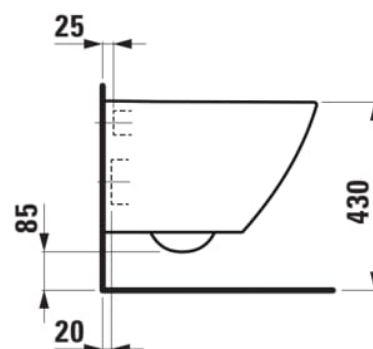

LUA

Væghængt toilet, kompakt, rimless

MÅL

Bredde	490 mm
Dybde	360 mm
Højde	345 mm

FARVE OG FINISH

<input type="checkbox"/>	000 Hvid
--------------------------	----------

MULIGHEDER

000 - standard model

Form : Blød

Installationstype : Væghængt

Kanttype : Uden skyllekant

Skyllesystem : Lavt skyl

Toilet, Compact

Uden skyllekant

Udløbstype : P-lås

TEKNISKE TEGNINGER