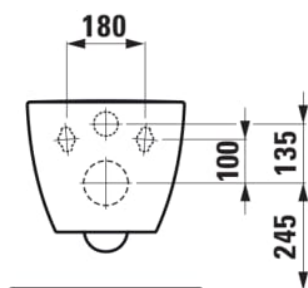

LUA

Væghængt toilet, kompakt, rimless

MÅL

Bredde	490 mm
Dybde	360 mm
Højde	345 mm

FARVE OG FINISH

<input type="checkbox"/>	000 Hvid
--------------------------	----------

MULIGHEDER

000 - standard model

Form : Blød

Installationstype : Væghængt

Kanttype : Uden skyllekant

Skyllesystem : Lavt skyl

Toilet, Compact

Uden skyllekant

Udløbstype : P-lås

TEKNISKE TEGNINGER