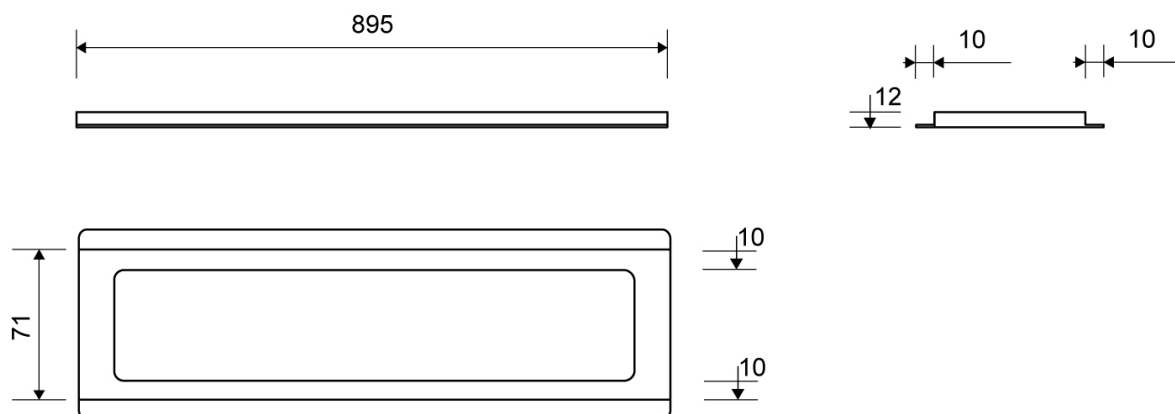

Kunststof

3500.0912

Produkter